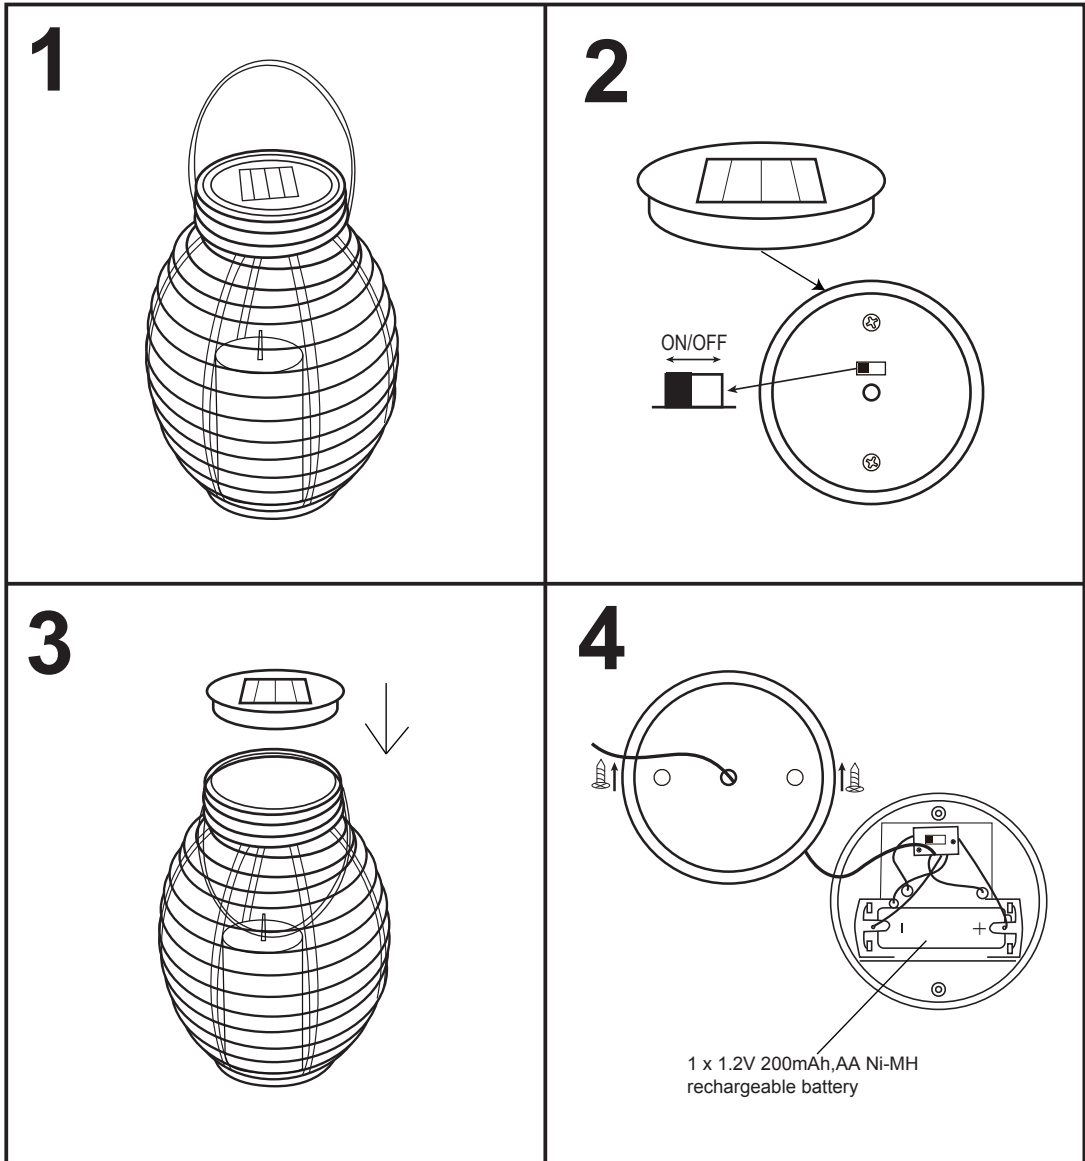

180x244mm

GLOBO

LIGHTING

33284

- LED
- SOLAR
- ~6-8 hours
- IP44
- AKKU incl.

www.globo-lighting.com
GLOBO Handels GmbH
Gewerbestr. 3
A-9184 Sankt Peter