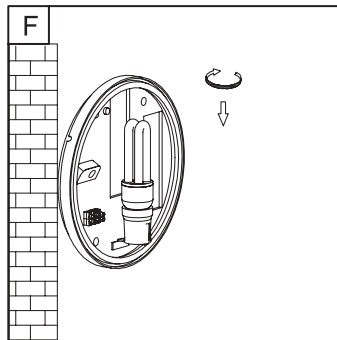

ECO-LIGHT

LEUCHTEN GMBH

Art.-Nr.:
3361 gr

220-240V ~50Hz

1. **AUS/OFF**

2.

3. **EIN/ON**