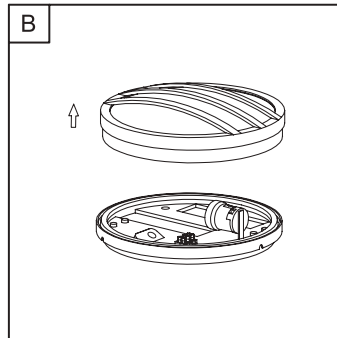

ECO-LIGHT

LEUCHTEN GMBH

Art.-Nr.:
3361 gr

220-240V ~50Hz

1. **AUS/OFF**

2.

3. **EIN/ON**