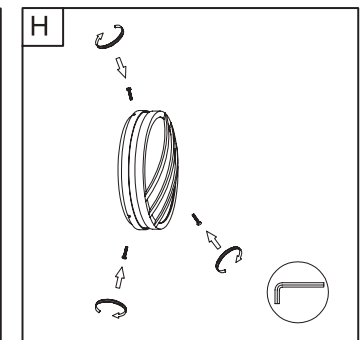

ECO-LIGHT

LEUCHTEN GMBH

Art.-Nr.:
3361 gr

220-240V ~50Hz

1. **AUS/OFF**

2.

3. **EIN/ON**