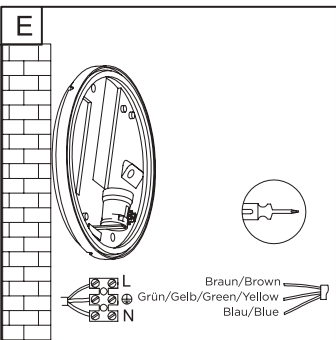

ECO-LIGHT

LEUCHTEN GMBH

Art.-Nr.:
3361 gr

220-240V ~50Hz

1. **AUS/OFF**

2.

3. **EIN/ON**