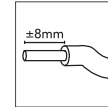

ECO-LIGHT

LEUCHTEN GMBH

Art.-Nr.:
3361 gr

220-240V ~50Hz

1. **AUS/OFF**

2.

3. **EIN/ON**