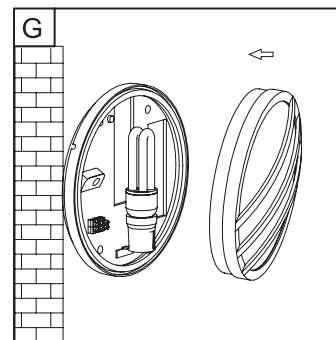

ECO-LIGHT

LEUCHTEN GMBH

Art.-Nr.:
3361 gr

220-240V ~50Hz

1. **AUS/OFF**

2.

3. **EIN/ON**