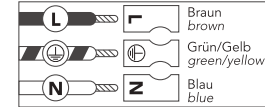

ECO-LIGHT

LEUCHTEN GMBH

Art.-Nr.:
3361 gr

220-240V ~50Hz

1. **AUS/OFF**

2.

3. **EIN/ON**