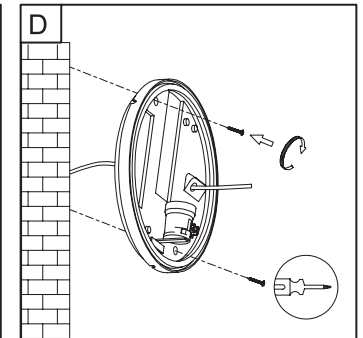

ECO-LIGHT

LEUCHTEN GMBH

Art.-Nr.:
3361 gr

220-240V ~50Hz

1. **AUS/OFF**

2.

3. **EIN/ON**