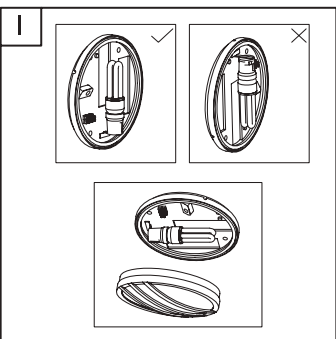

ECO-LIGHT

LEUCHTEN GMBH

Art.-Nr.:
3361 gr

220-240V ~50Hz

1. **AUS/OFF**

2.

3. **EIN/ON**