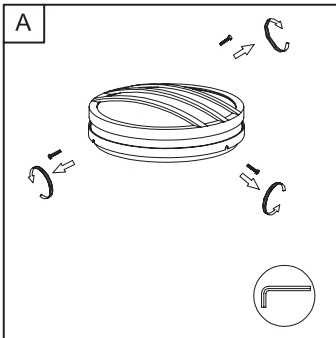

ECO-LIGHT

LEUCHTEN GMBH

Art.-Nr.:
3361 gr

220-240V ~50Hz

1. **AUS/OFF**

2.

3. **EIN/ON**