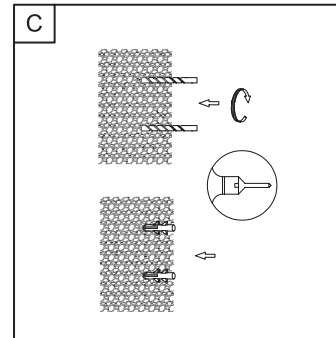

ECO-LIGHT

LEUCHTEN GMBH

Art.-Nr.:
3361 gr

220-240V ~50Hz

1. **AUS/OFF**

2.

3. **EIN/ON**