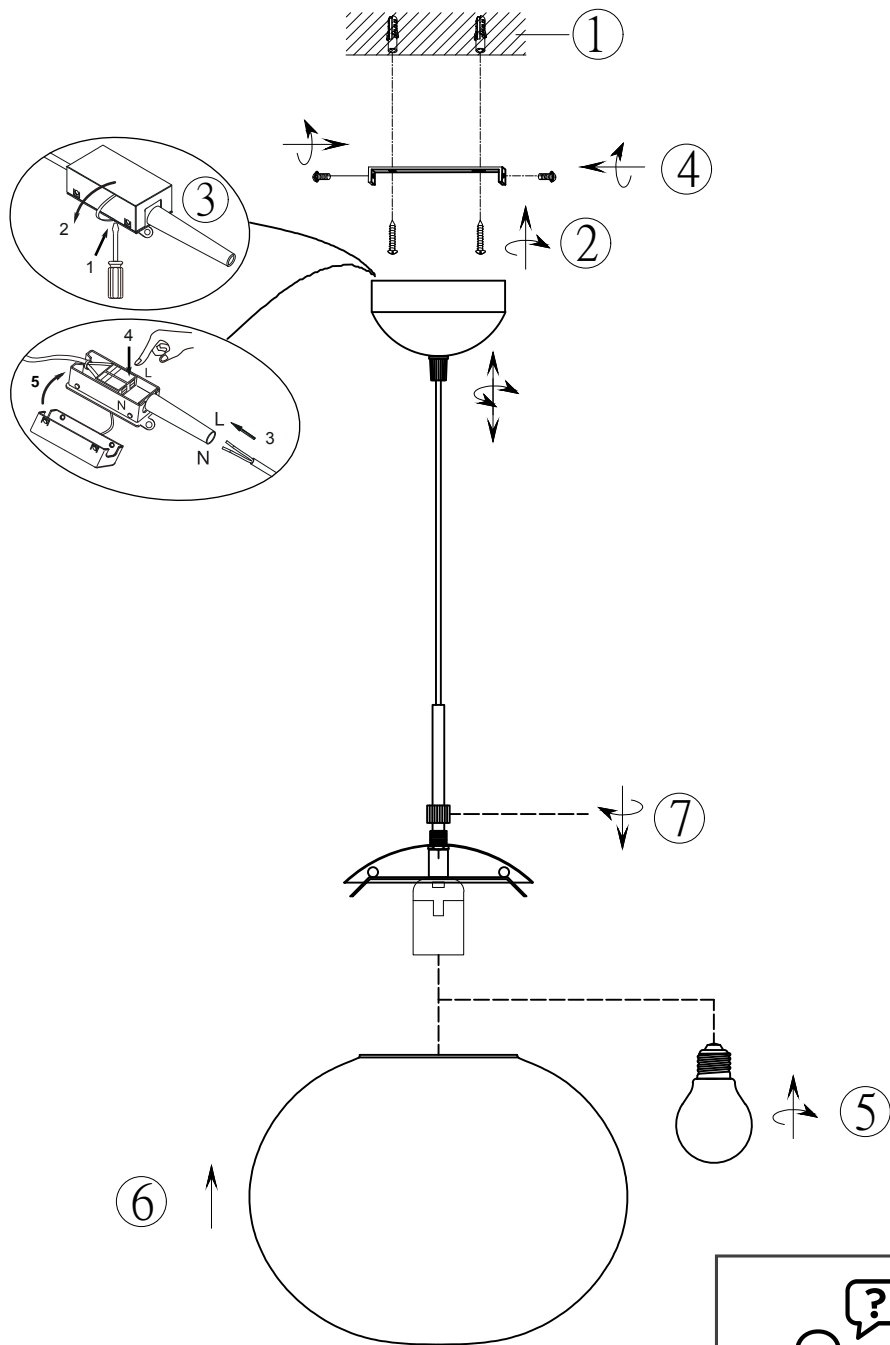

(SR) UPOZORENJE!

Prije početka montaže, pažljivo pročitajte sigurnosne upute!

(UK) ПОПЕРЕДЖЕННЯ!

Перед розбиранням, будь ласка, уважно прочитайте інструкції з техніки безпеки!

230V ~ 50Hz, 1x E27 / max. 40W