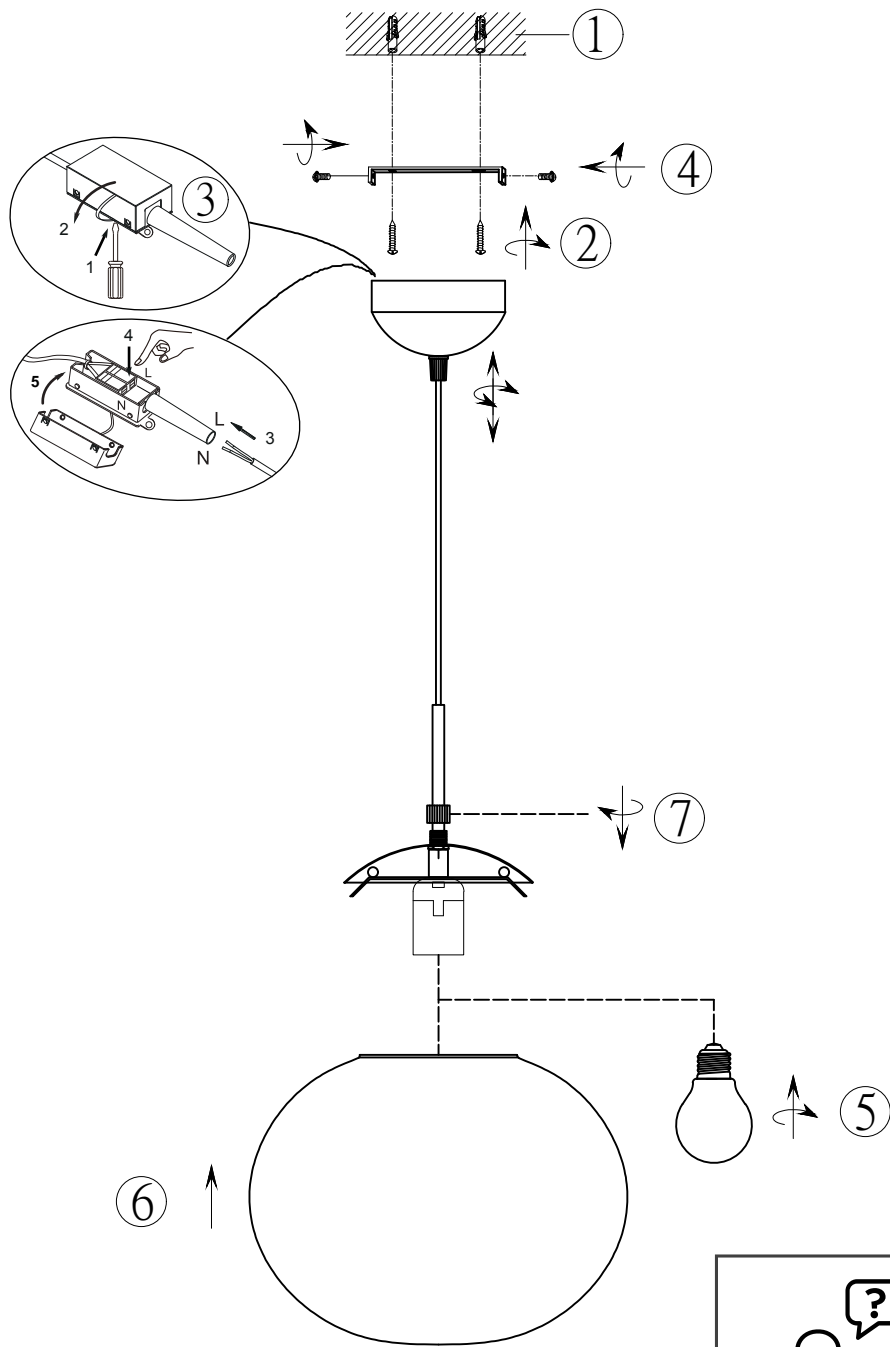

(SR) UPOZORENJE!

Prije početka montaže, pažljivo pročitajte sigurnosne upute!

(UK) ПОПЕРЕДЖЕННЯ!

Перед розбиранням, будь ласка, уважно прочитайте інструкції з техніки безпеки!

230V ~ 50Hz, 1x E27 / max. 40W