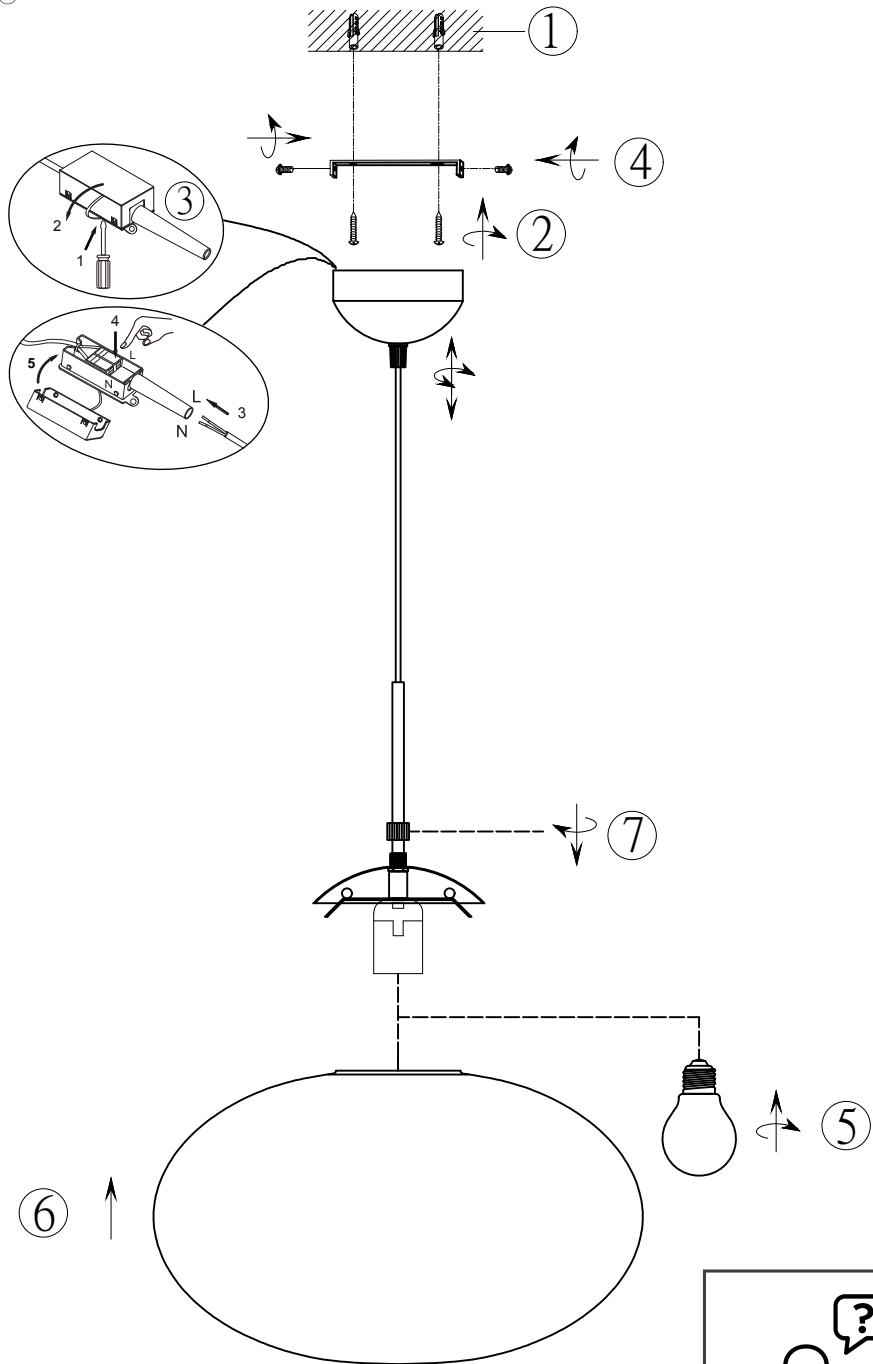

(SR) UPOZORENJE!

Prije početka montaže, pažljivo pročitajte sigurnosne upute!

(UK) ПОПЕРЕДЖЕННЯ!

Перед розбиранням, будь ласка, уважно прочитайте інструкції з техніки безпеки!

230V ~ 50Hz, 1x E27 / max. 40W