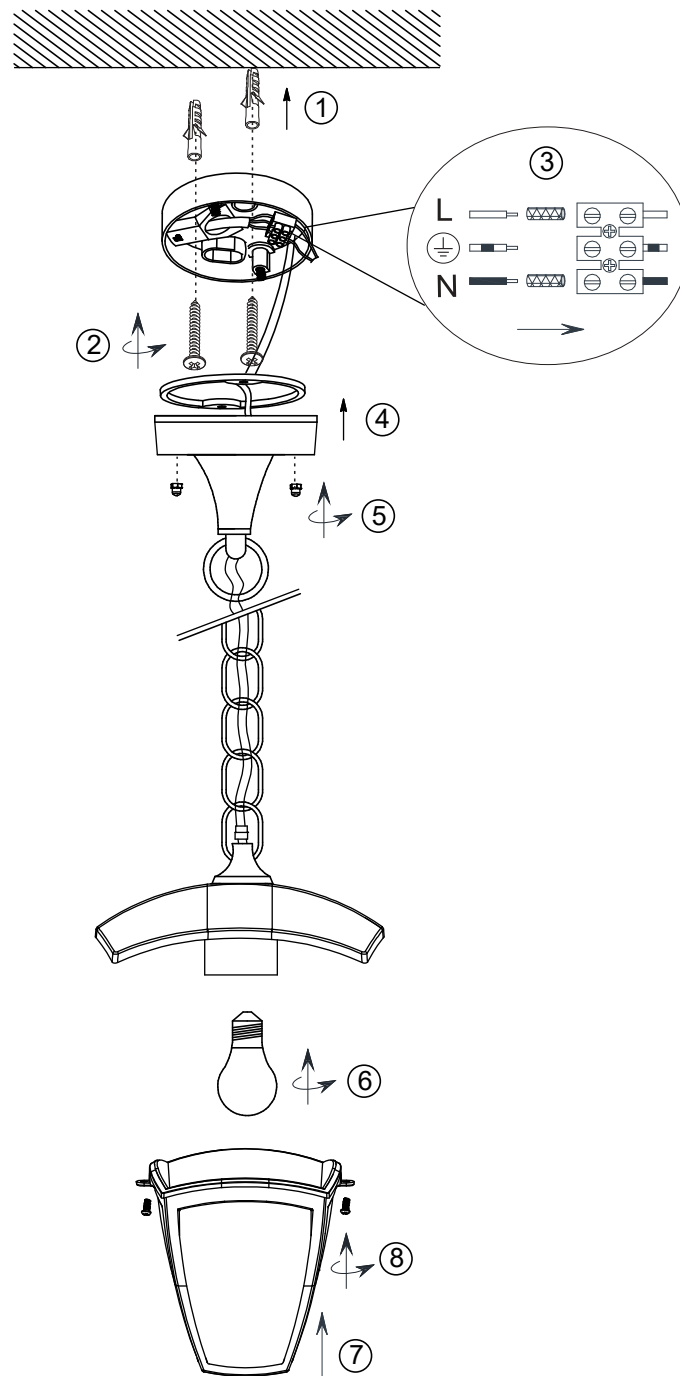

Norėdami saugiai ir teisingai sumontuoti šviestuv vadovaukitės šia instrukcija!

**(ET) HOIATUS!**

Enne monteerimist lugege ohutusjuhised tähelepanelikult läbi!

**(DA) OBS!**

Læs sikkerhedsinformationen nøje, før du monterer produktet!

**(UK) ПОПЕРЕДЖЕННЯ!**

Перед розбиранням, будь ласка, уважно прочитайте інструкції з техніки безпеки!

**230V~50Hz, 1 x E27 max.10W**

**trio-lighting.com/  
363260131**