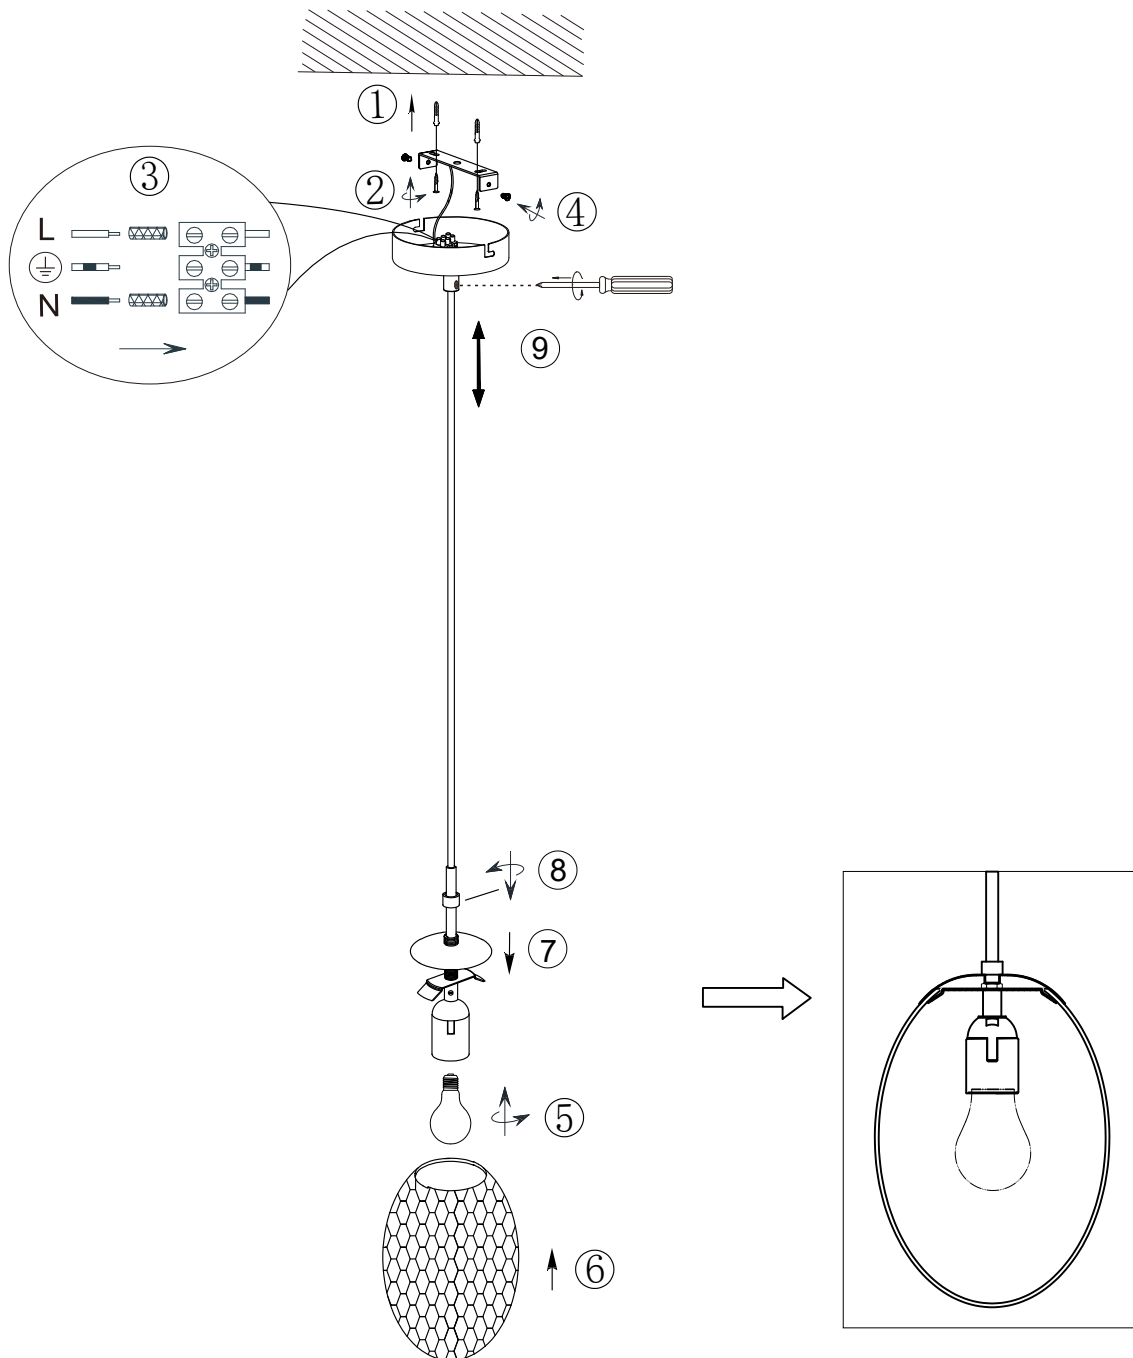

(SR) UPOZORENJE!

Prije početka montaže, pažljivo pročitajte sigurnosne upute!

(UK) ПОПЕРЕДЖЕННЯ!

Перед розбиранням, будь ласка, уважно прочитайте інструкції з техніки безпеки!

230V~50Hz 1 x E27 max. 25W

**trio-lighting.com/
364200154**