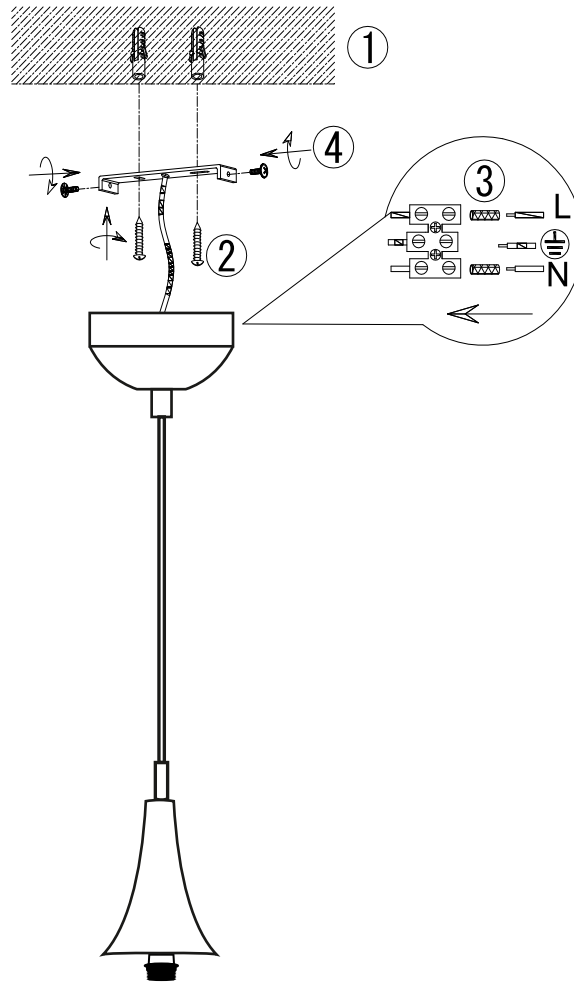

230V~50Hz
1 x E27 / max.10W