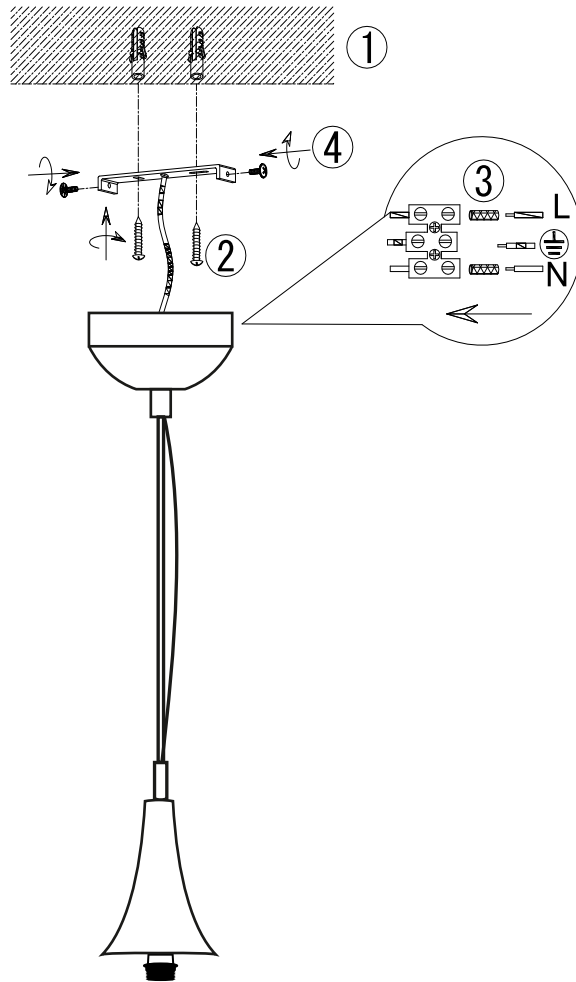

230V~50Hz
1 x E27 / max.10W