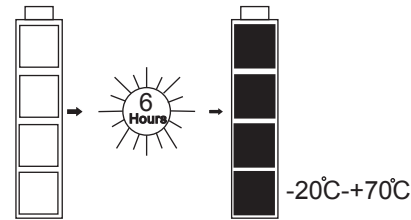

36553B

GLOBO
LIGHTING

www.globo-lighting.com
GLOBO Handels GmbH
Gewerbstrasse 3
A-9184 Sankt Peter AUSTRIA