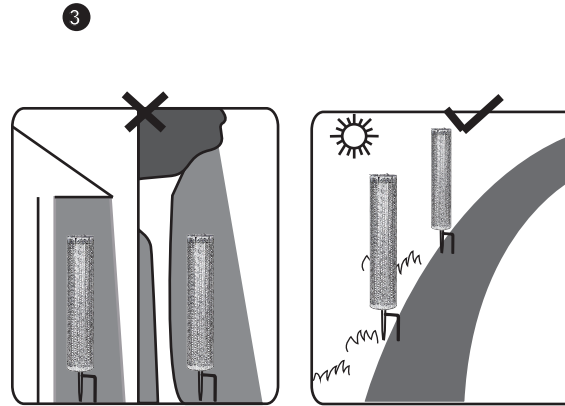

36553B

GLOBO
LIGHTING

www.globo-lighting.com
GLOBO Handels GmbH
Gewerbstrasse 3
A-9184 Sankt Peter AUSTRIA