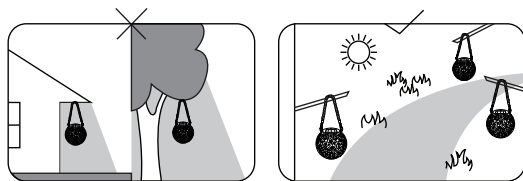

148.5x210mm

GLOBO

LIGHTING

36744

1

3

4

www.globo-lighting.com
GLOBO Handels GmbH
Gewerbestr. 3
A-9184 Sankt Peter
AUSTRIA