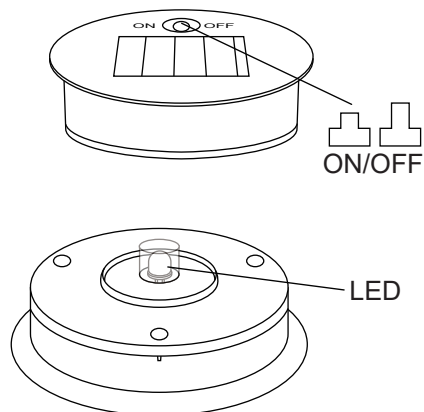

148.5x210mm

GLOBO

LIGHTING

36744

1

3

4

www.globo-lighting.com
GLOBO Handels GmbH
Gewerbestr. 3
A-9184 Sankt Peter
AUSTRIA