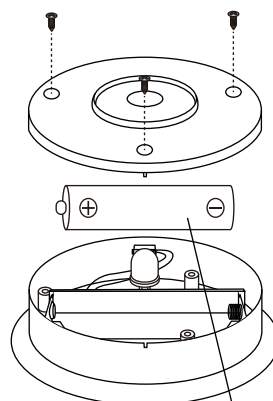

148.5x210mm

GLOBO

LIGHTING

36744

1

3

4

www.globo-lighting.com
GLOBO Handels GmbH
Gewerbestr. 3
A-9184 Sankt Peter
AUSTRIA