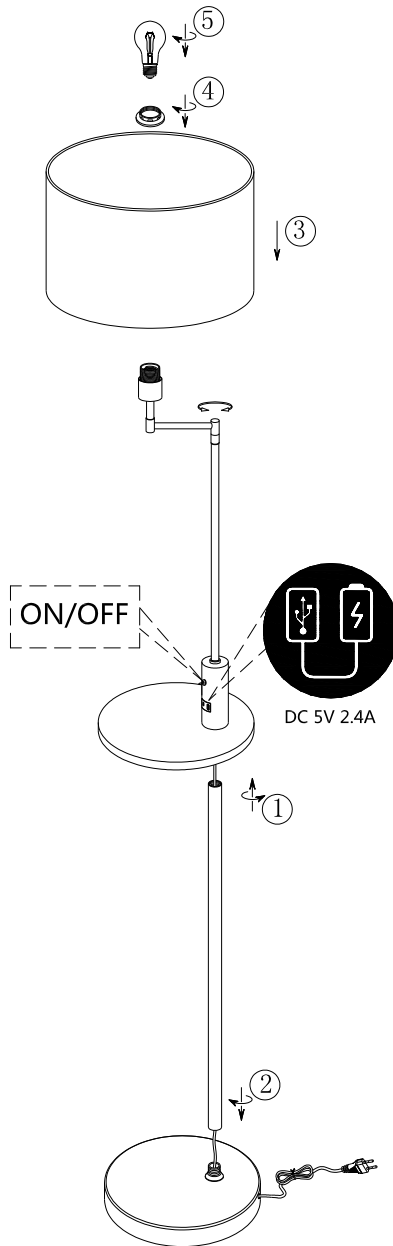

(SR) UPOZORENJE!

Prije početka montaže, pažljivo pročitajte sigurnosne upute!

(UK) ПОПЕРЕДЖЕННЯ!

Перед розбиранням, будь ласка, уважно прочитайте інструкції з техніки безпеки!

230V~50Hz
1 x E27 / max.60W