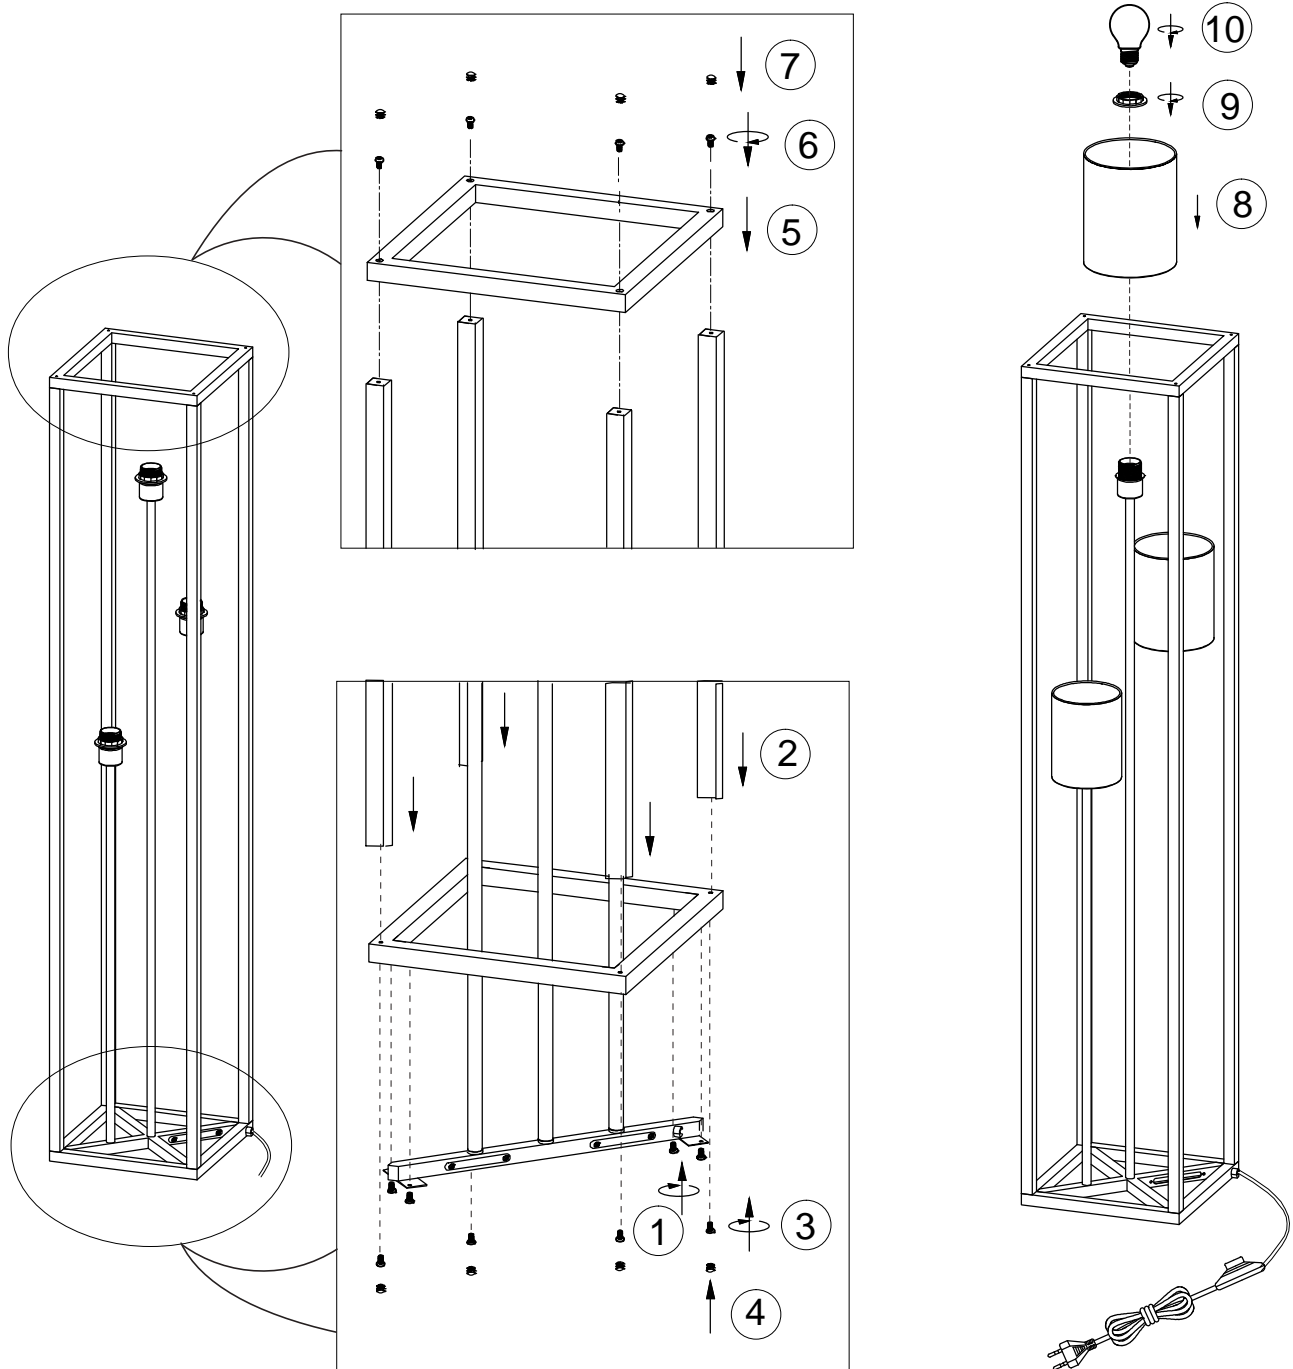

Norėdami saugiai ir teisingai sumontuoti šviestuv vadovaukitės šia instrukcija!

**(ET) HOIATUS!**

Enne monteerimist lugege ohutusjuhised tähelepanelikult läbi!

**(DA) OBS!**

Læs sikkerhedsinformationen nøje, før du monterer produktet!

**(UK) ПОПЕРЕДЖЕННЯ!**

Перед розбиранням, будь ласка, уважно прочитайте інструкції з техніки безпеки!

**230V~50Hz 3 x E27 max.25W**

**trio-lighting.com/  
403100317**