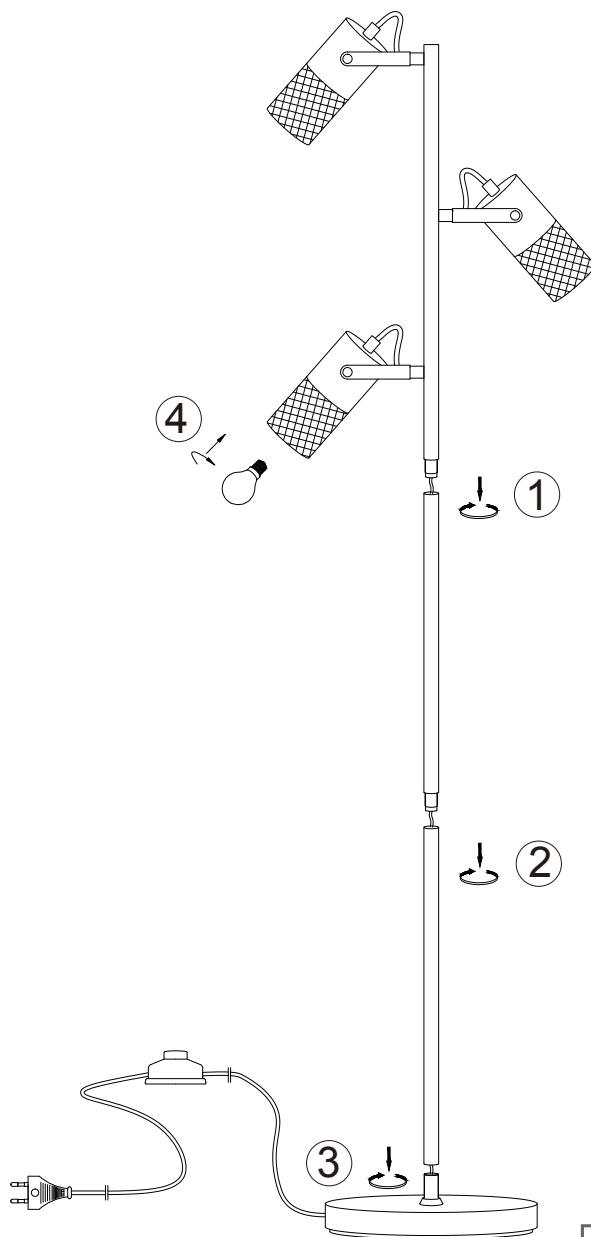

Norėdami saugiai ir teisingai sumontuoti šviestuv vadovaukitės šia instrukcija!

**(ET) HOIATUS!**

Enne monteerimist lugege ohutusjuhised tähelepanelikult läbi!

**(DA) OBS!**

Læs sikkerhedsinformationen nøje, før du monterer produktet!

230V ~ 50Hz, 3 x E14 / max. 15W

[trio-lighting.com/  
404300332](http://trio-lighting.com/404300332)