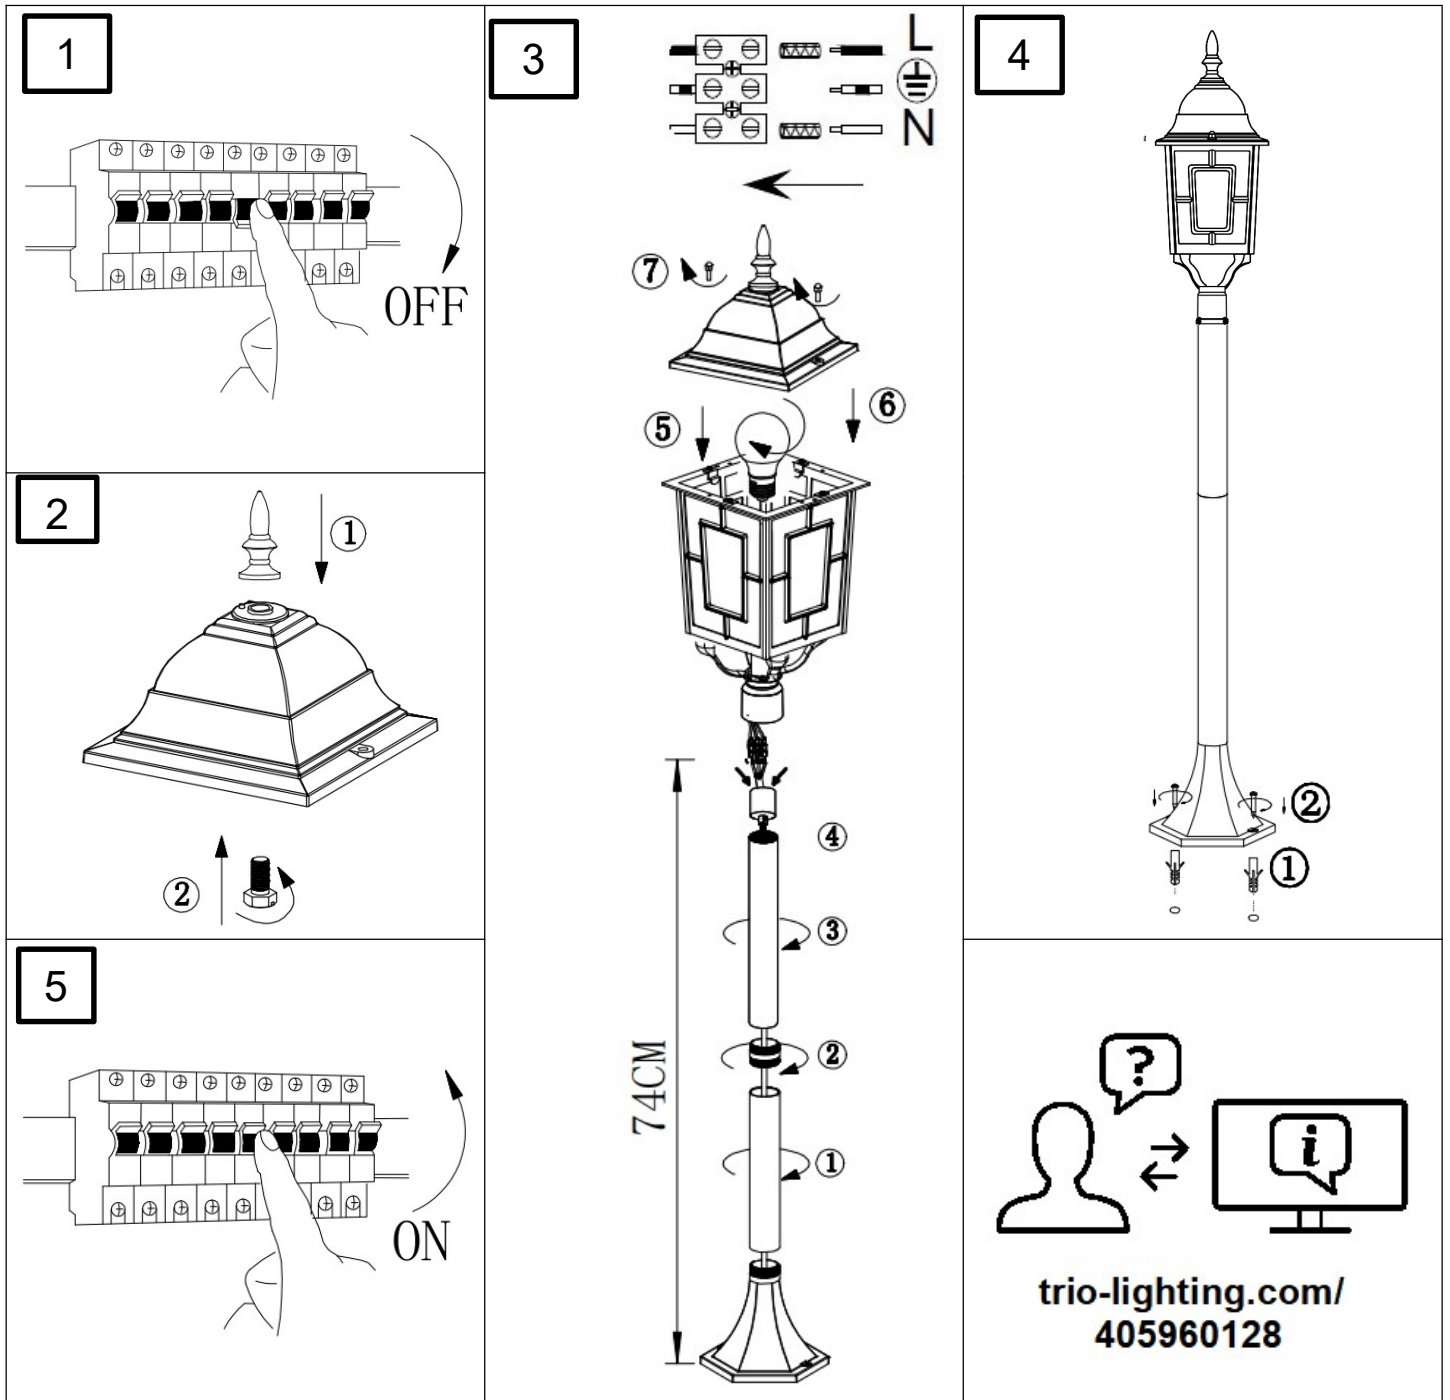

(SR) UPOZORENJE!

Prije početka montaže, pažljivo pročitajte sigurnosne upute!

(UK) ПОПЕРЕДЖЕННЯ!

Перед розбиранням, будь ласка, уважно прочитайте інструкції з техніки безпеки!

230V ~ 50Hz, 1 x E27 Max. 60W