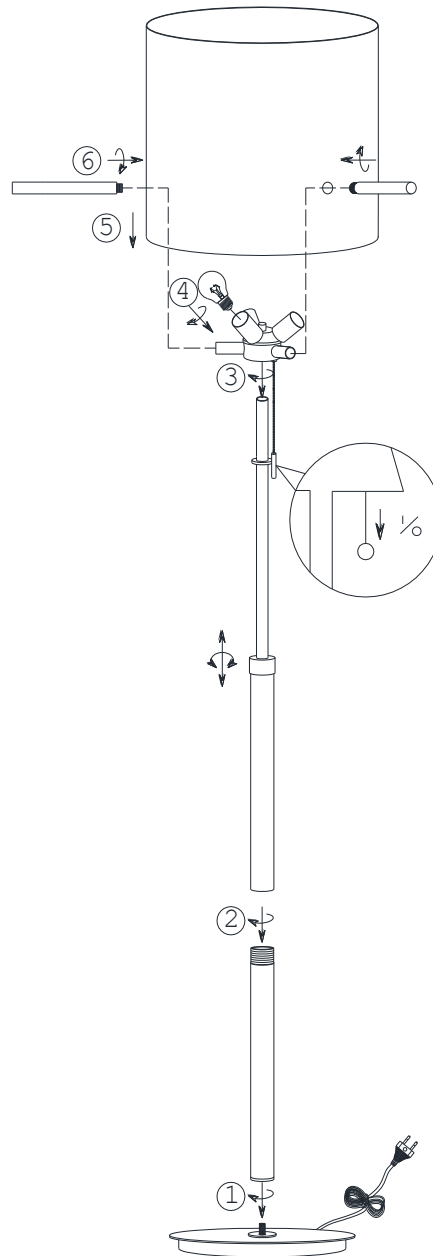

**(UK) ПОПЕРЕДЖЕННЯ!**

Перед розбиранням, будь ласка, уважно прочитайте інструкції з техніки безпеки!

230V~50Hz  
3 x E27 / max.60W

  
[trio-lighting.com/](http://trio-lighting.com/)  
408300307

IP 20