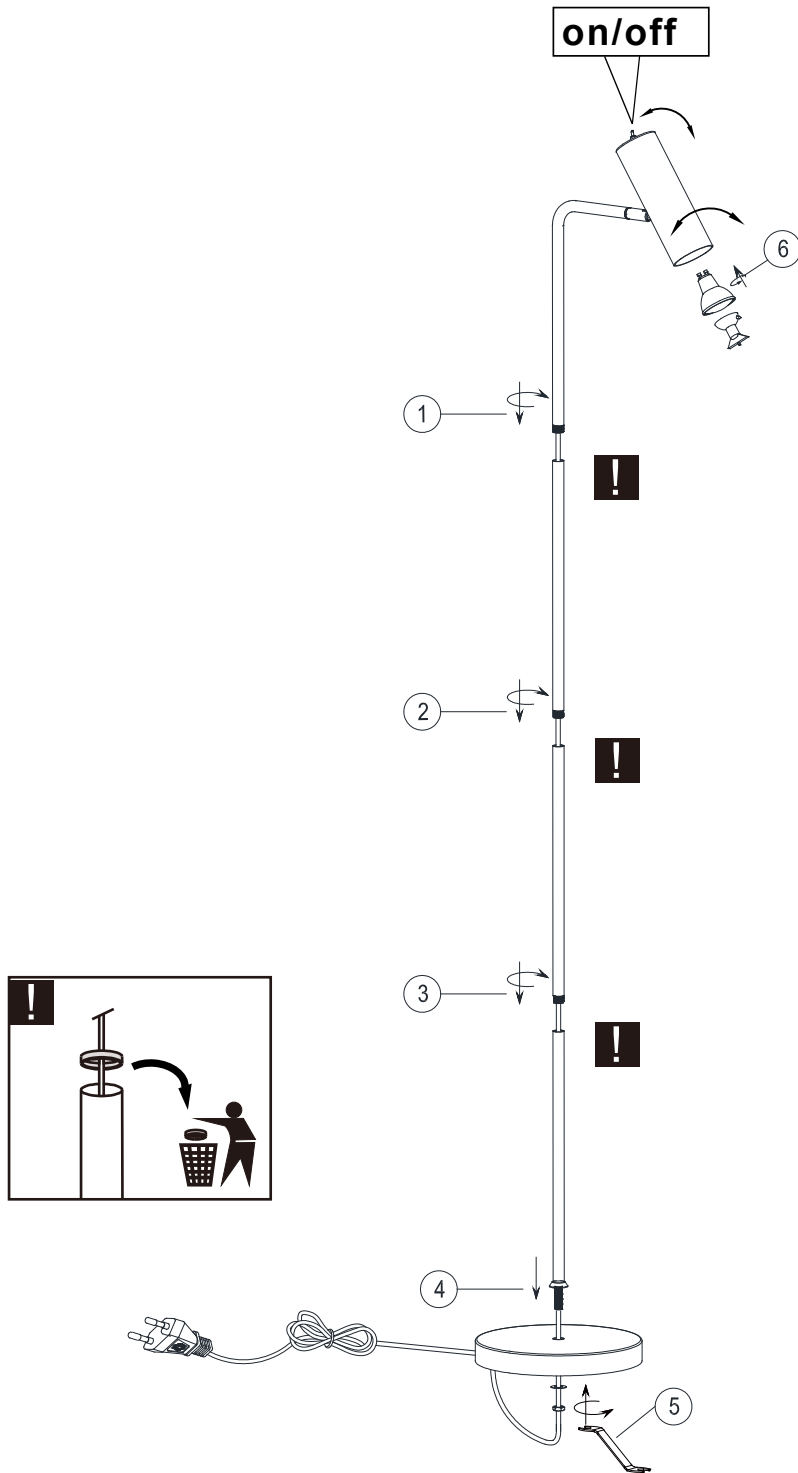

(SR) UPOZORENJE!

Prije početka montaže, pažljivo pročitajte sigurnosne upute!

(UK) ПОПЕРЕДЖЕННЯ!

Перед розбиранням, будь ласка, уважно прочитайте інструкції з техніки безпеки!

230V~50Hz
1 x GU10 / max.5W

trio-lighting.com/
412400132