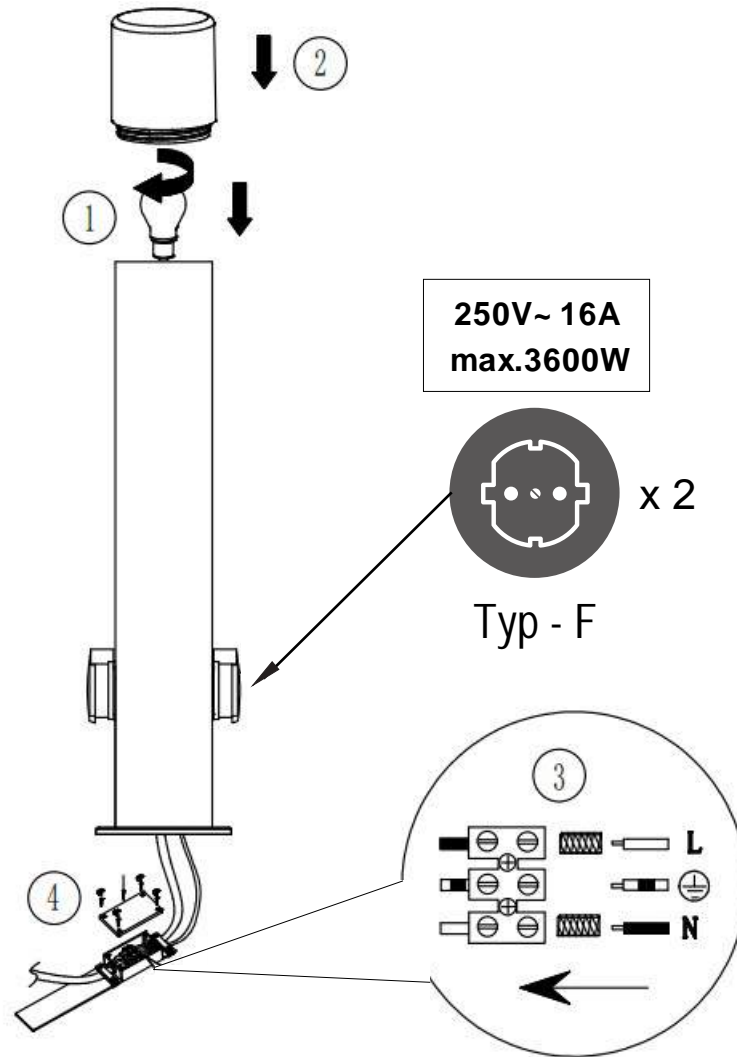

(SR) UPOZORENJE!

Prije početka montaže, pažljivo pročitajte sigurnosne upute!

(UK) ПОПЕРЕДЖЕННЯ!

Перед розбиранням, будь ласка, уважно прочитайте інструкції з техніки безпеки!

230V ~ 50Hz, 1 x E27 / max.28W