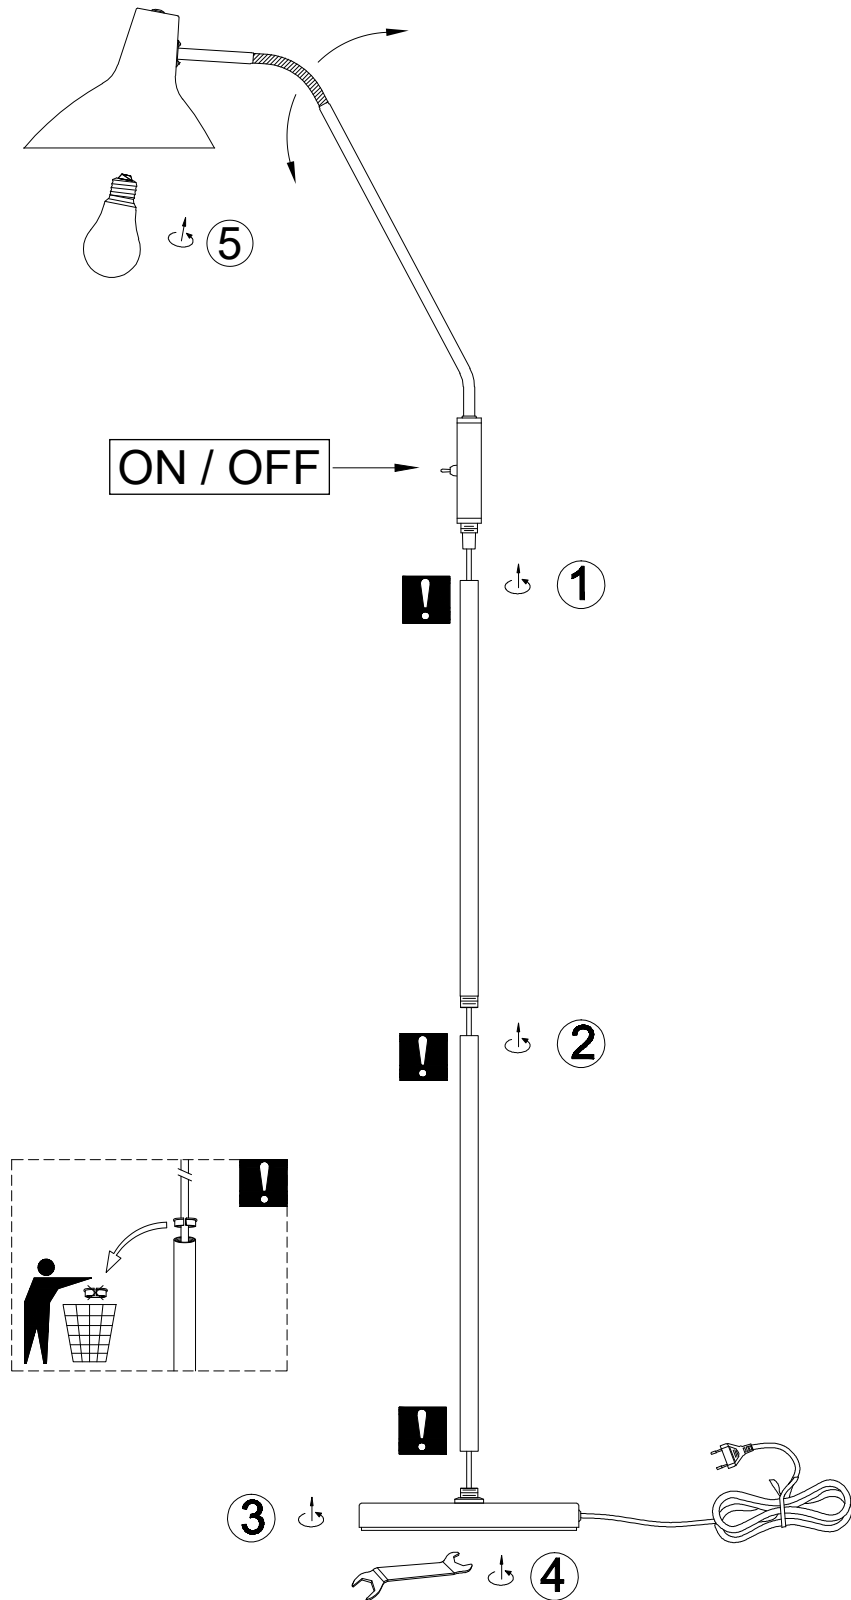

(SR) UPOZORENJE!

Prije početka montaže, pažljivo pročitajte sigurnosne upute!

(UK) ПОПЕРЕДЖЕННЯ!

Перед розбиранням, будь ласка, уважно прочитайте інструкції з техніки безпеки!

230V ~ 50Hz, 1 x E27 / max.10W