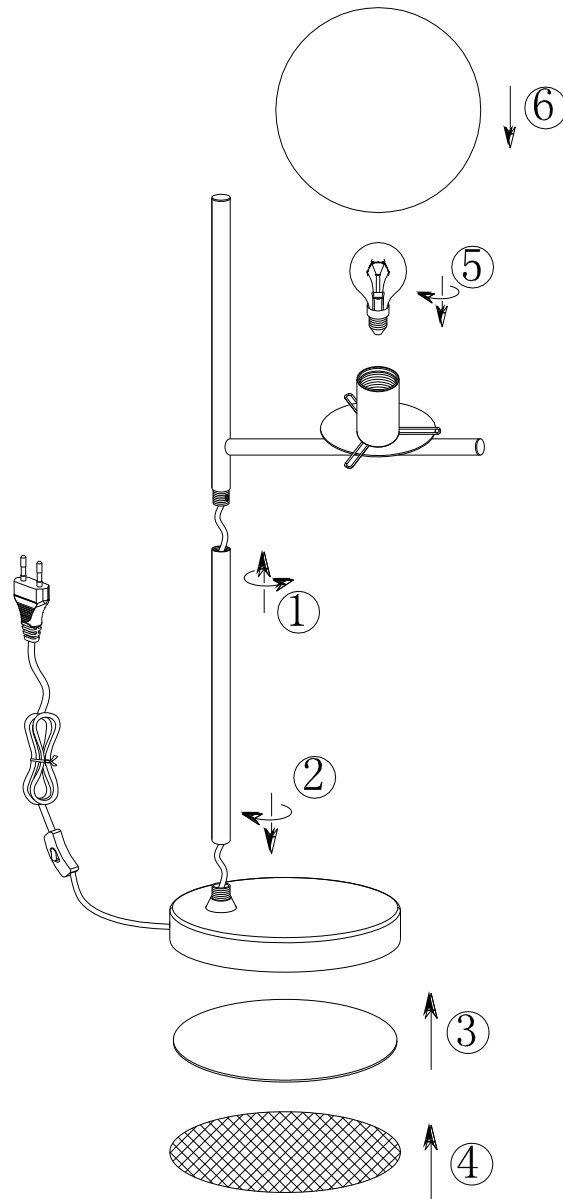

230V~50Hz
1 x E14 / max.28W

IP 20