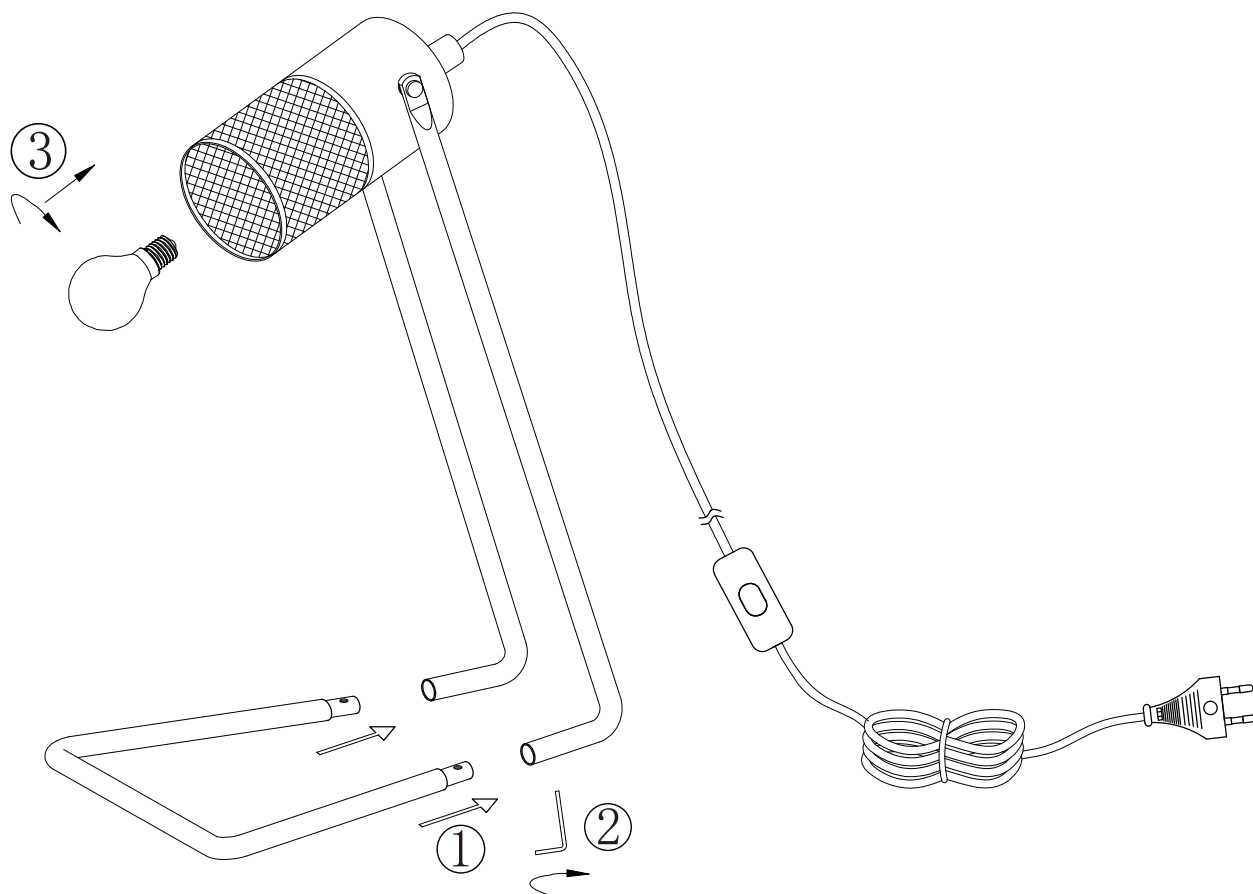

(SR) UPOZORENJE!

Prije početka montaže, pažljivo pročitajte sigurnosne upute!

230V ~ 50Hz, 1 x E14 / max. 15W

trio-lighting.com/
504300132