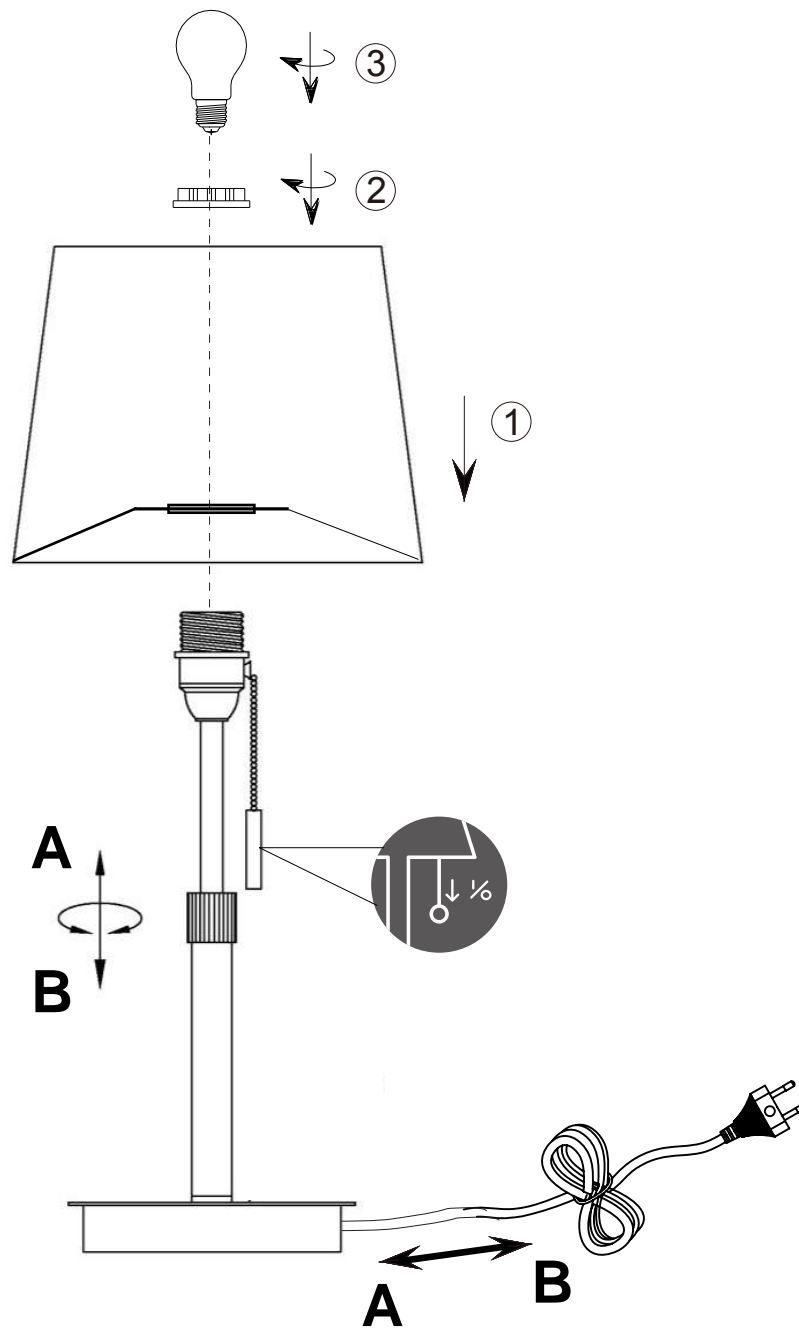

(SR) UPOZORENJE!

Prije početka montaže, pažljivo pročitajte sigurnosne upute!

(UK) ПОПЕРЕДЖЕННЯ!

Перед розбиранням, будь ласка, уважно прочитайте інструкції з техніки безпеки!

230V~50Hz, 1 x E27 max.60W

trio-lighting.com/
509100107