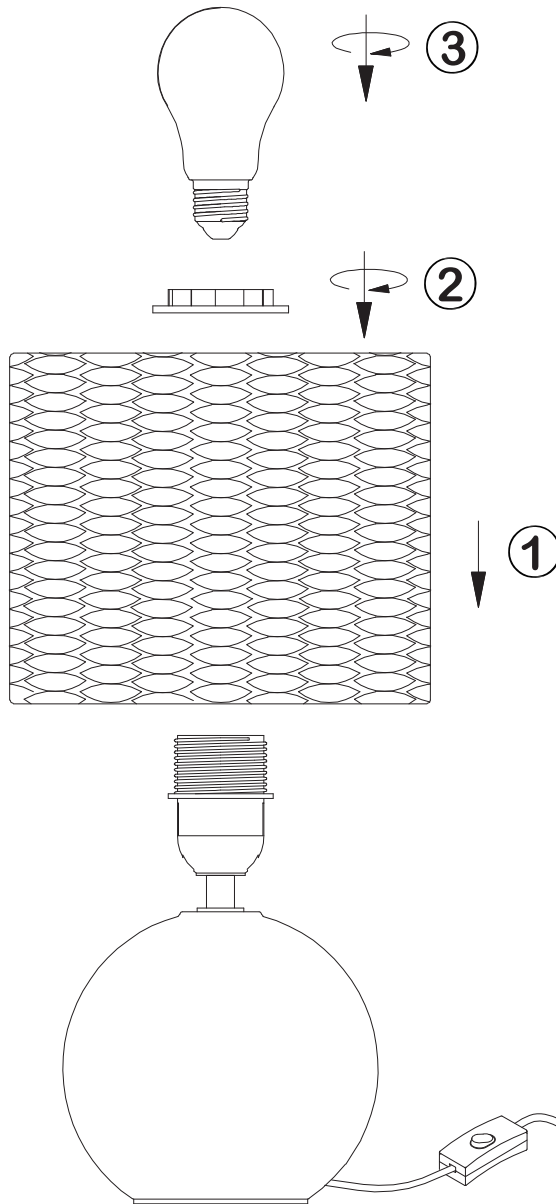

(SR) UPOZORENJE!

Prije početka montaže, pažljivo pročitajte sigurnosne upute!

(UK) ПОПЕРЕДЖЕННЯ!

Перед розбиранням, будь ласка, уважно прочитайте інструкції з техніки безпеки!

230V~50Hz, 1 x E27 max.40W

trio-lighting.com/
518900101