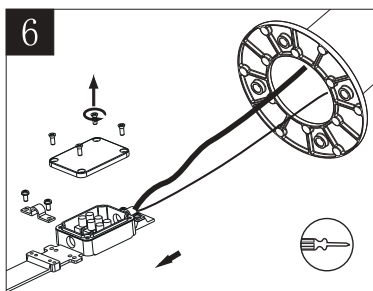

(SR) UPOZORENJE!

Prije početka montaže, pažljivo pročitajte sigurnosne upute!

(UK) ПОПЕРЕДЖЕННЯ!

Перед розбиранням, будь ласка, уважно прочитайте інструкції з техніки безпеки!

230V~50Hz, 1 x E27 max.10W

IP 54