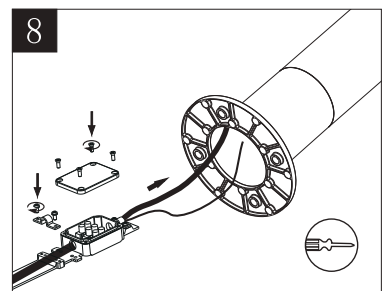

(SR) UPOZORENJE!

Prije početka montaže, pažljivo pročitajte sigurnosne upute!

(UK) ПОПЕРЕДЖЕННЯ!

Перед розбиранням, будь ласка, уважно прочитайте інструкції з техніки безпеки!

230V~50Hz, 1 x E27 max.10W

IP 54