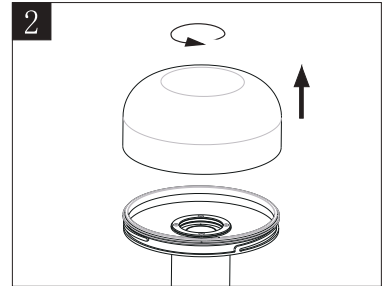

(SR) UPOZORENJE!

Prije početka montaže, pažljivo pročitajte sigurnosne upute!

(UK) ПОПЕРЕДЖЕННЯ!

Перед розбиранням, будь ласка, уважно прочитайте інструкції з техніки безпеки!

230V~50Hz, 1 x E27 max.10W

IP 54