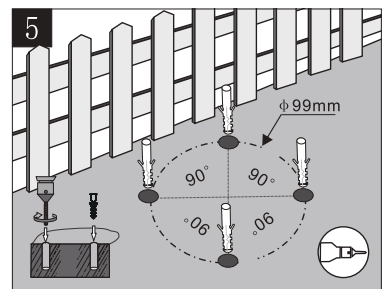

(SR) UPOZORENJE!

Prije početka montaže, pažljivo pročitajte sigurnosne upute!

(UK) ПОПЕРЕДЖЕННЯ!

Перед розбиранням, будь ласка, уважно прочитайте інструкції з техніки безпеки!

230V~50Hz, 1 x E27 max.10W

IP 54