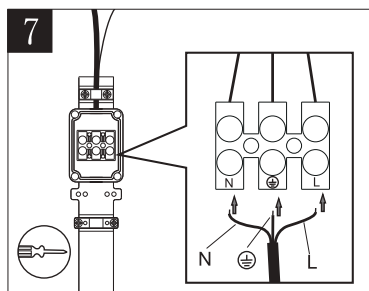

(SR) UPOZORENJE!

Prije početka montaže, pažljivo pročitajte sigurnosne upute!

(UK) ПОПЕРЕДЖЕННЯ!

Перед розбиранням, будь ласка, уважно прочитайте інструкції з техніки безпеки!

230V~50Hz, 1 x E27 max.10W

IP 54