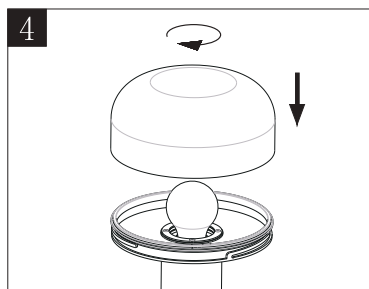

(SR) UPOZORENJE!

Prije početka montaže, pažljivo pročitajte sigurnosne upute!

(UK) ПОПЕРЕДЖЕННЯ!

Перед розбиранням, будь ласка, уважно прочитайте інструкції з техніки безпеки!

230V~50Hz, 1 x E27 max.10W

IP 54