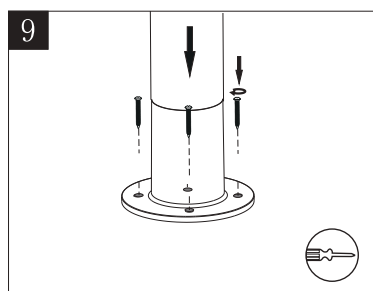

(SR) UPOZORENJE!

Prije početka montaže, pažljivo pročitajte sigurnosne upute!

(UK) ПОПЕРЕДЖЕННЯ!

Перед розбиранням, будь ласка, уважно прочитайте інструкції з техніки безпеки!

230V~50Hz, 1 x E27 max.10W

IP 54