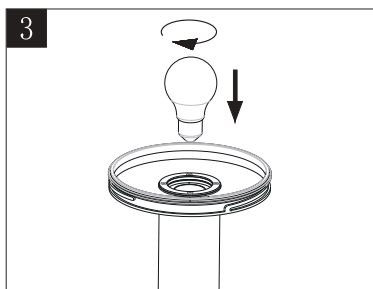

(SR) UPOZORENJE!

Prije početka montaže, pažljivo pročitajte sigurnosne upute!

(UK) ПОПЕРЕДЖЕННЯ!

Перед розбиранням, будь ласка, уважно прочитайте інструкції з техніки безпеки!

230V~50Hz, 1 x E27 max.10W

IP 54