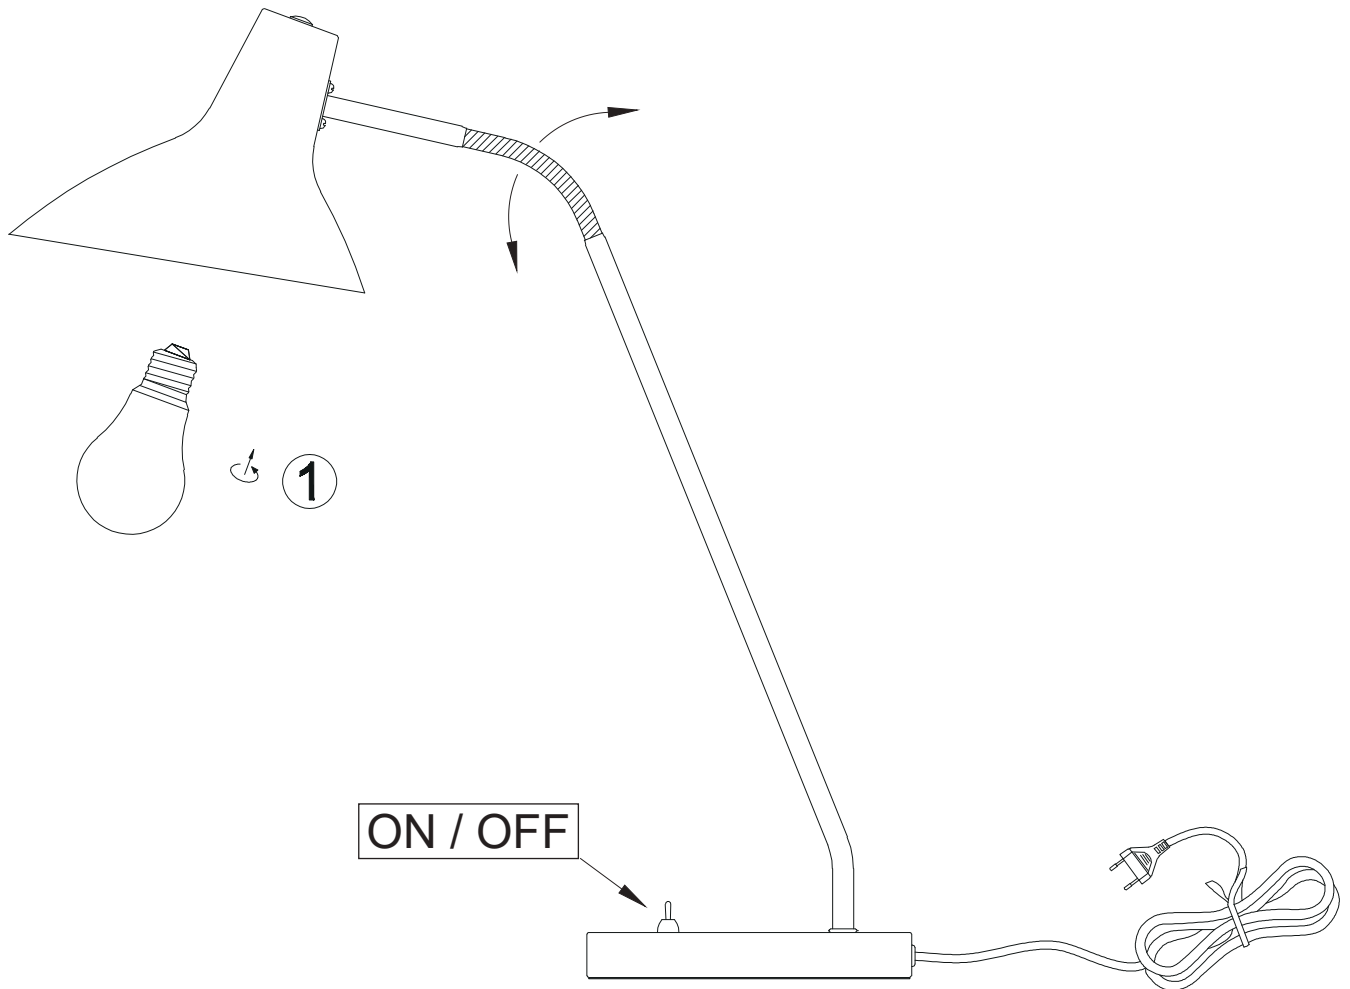

**(UK) ПОПЕРЕДЖЕННЯ!**

Перед розбиранням, будь ласка, уважно прочитайте інструкції з техніки безпеки!

230V ~ 50Hz, 1 x E27 / max. 10W

[trio-lighting.com/](http://trio-lighting.com/)  
563400180