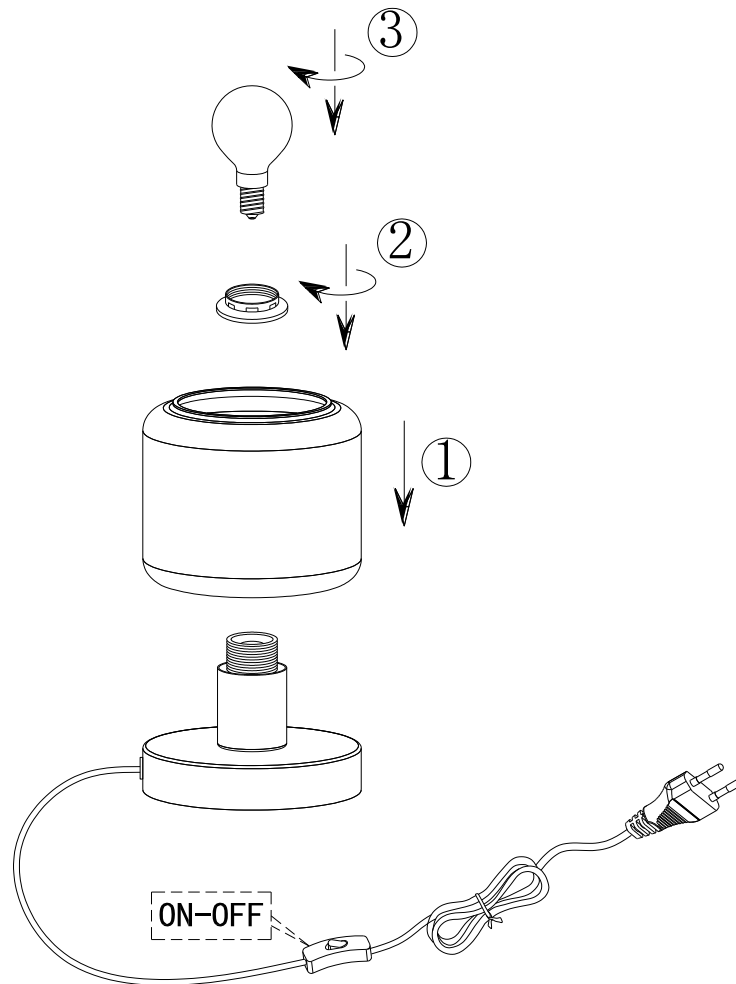

(SR) UPOZORENJE!

Prije početka montaže, pažljivo pročitajte sigurnosne upute!

(UK) ПОПЕРЕДЖЕННЯ!

Перед розбиранням, будь ласка, уважно прочитайте інструкції з техніки безпеки!

230V~50Hz
1 x E14 / max.10W

trio-lighting.com/
564100132