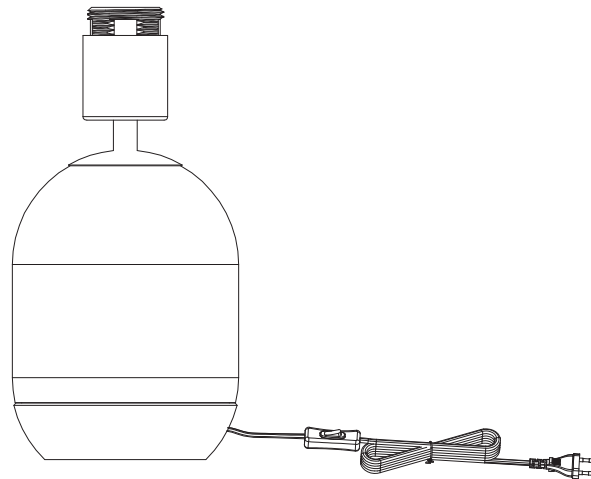

(SR) UPOZORENJE!

Prije početka montaže, pažljivo pročitajte sigurnosne upute!

(UK) ПОПЕРЕДЖЕННЯ!

Перед розбиранням, будь ласка, уважно прочитайте інструкції з техніки безпеки!

230V~50Hz 1xE27-max.10W

trio-lighting.com/
564900157