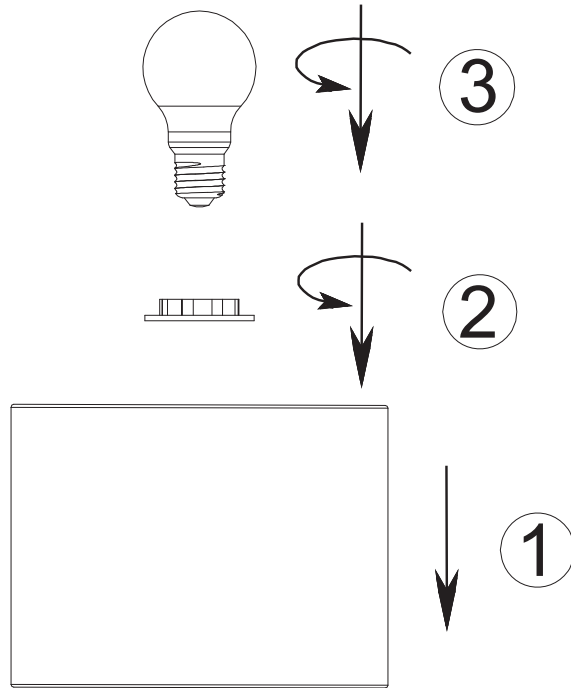

(SR) UPOZORENJE!

Prije početka montaže, pažljivo pročitajte sigurnosne upute!

(UK) ПОПЕРЕДЖЕННЯ!

Перед розбиранням, будь ласка, уважно прочитайте інструкції з техніки безпеки!

230V~50Hz 1xE27-max.10W

trio-lighting.com/
564900157