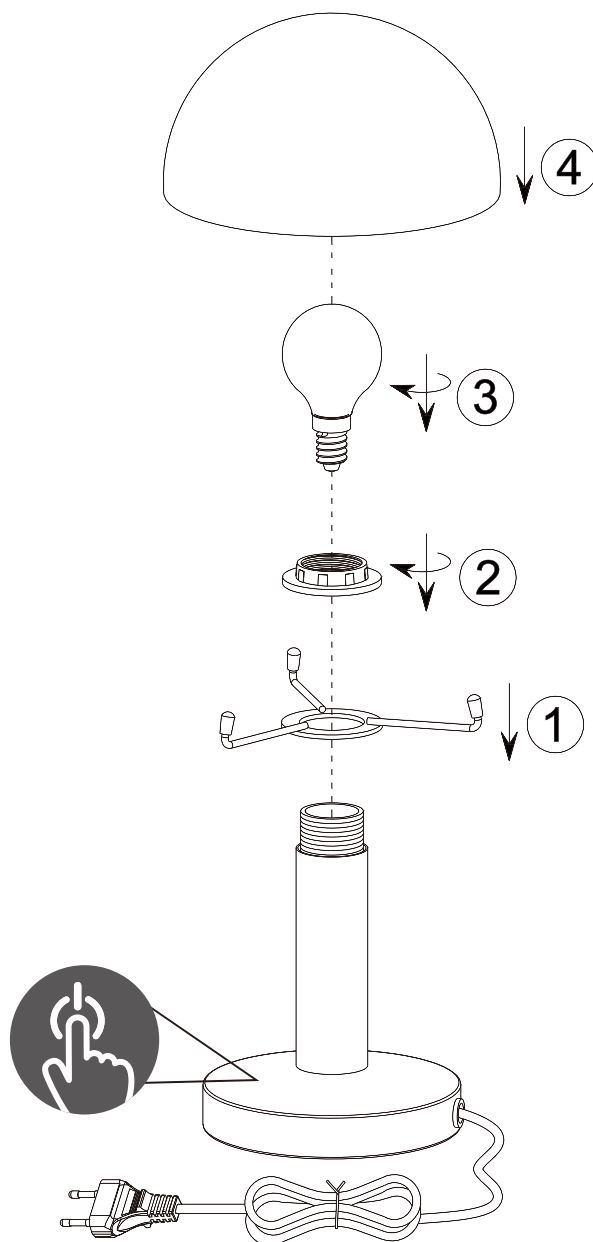

Norėdami saugiai ir teisingai sumontuoti šviestuv vadovaukitės šia instrukcija!

**(ET) HOIATUS!**

Enne monteerimist lugege ohutusjuhised tähelepanelikult läbi!

**(DA) OBS!**

Læs sikkerhedsinformationen nøje, før du monterer produktet!

**(UK) ПОПЕРЕДЖЕННЯ!**

Перед розбиранням, будь ласка, уважно прочитайте інструкції з техніки безпеки!

230V~50Hz, 1 x E14 max.40W

[trio-lighting.com/](http://trio-lighting.com/)  
599100107

IP 20