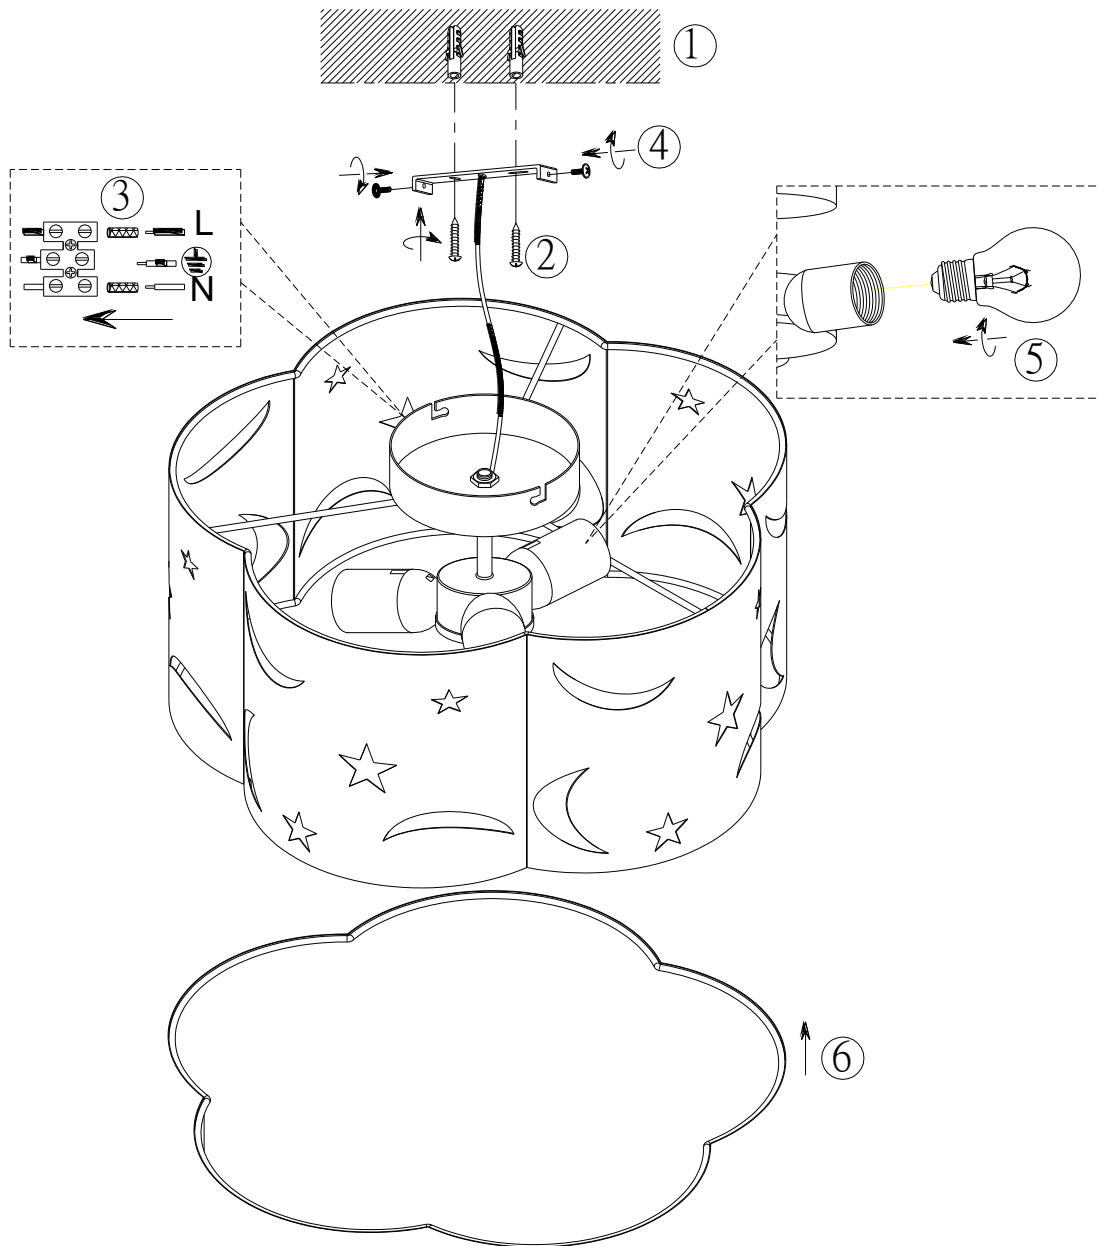

230V~50Hz
3 x E27 / max.10W