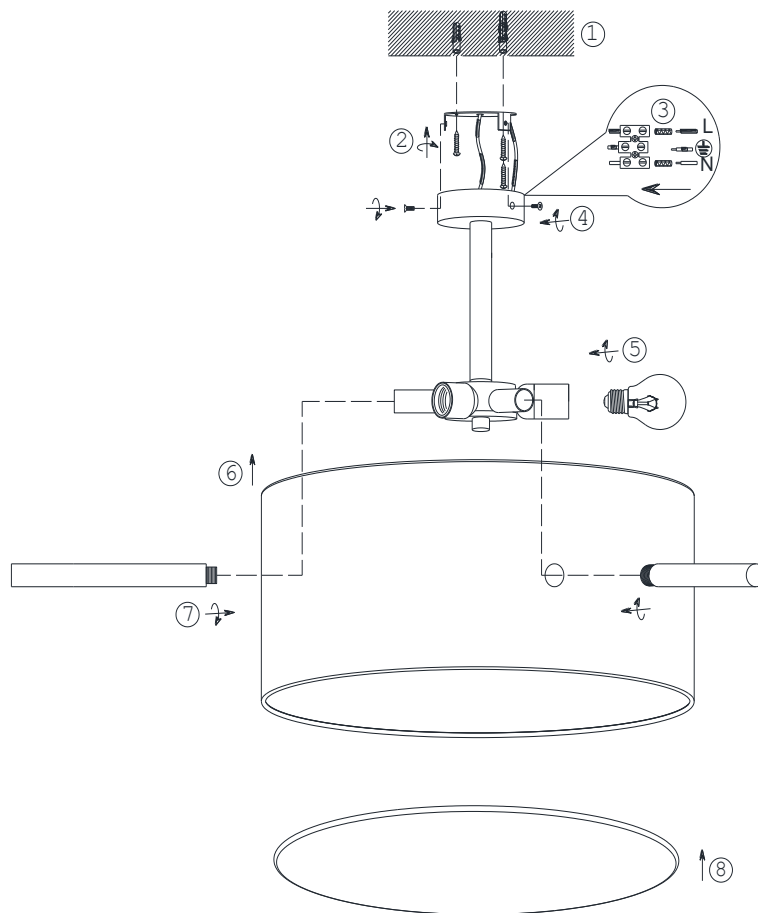

(SR) UPOZORENJE!

Prije početka montaže, pažljivo pročitajte sigurnosne upute!

(UK) ПОПЕРЕДЖЕННЯ!

Перед розбиранням, будь ласка, уважно прочитайте інструкції з техніки безпеки!

230V~50Hz
3 x E27 / max.60W

trio-lighting.com/
608300307