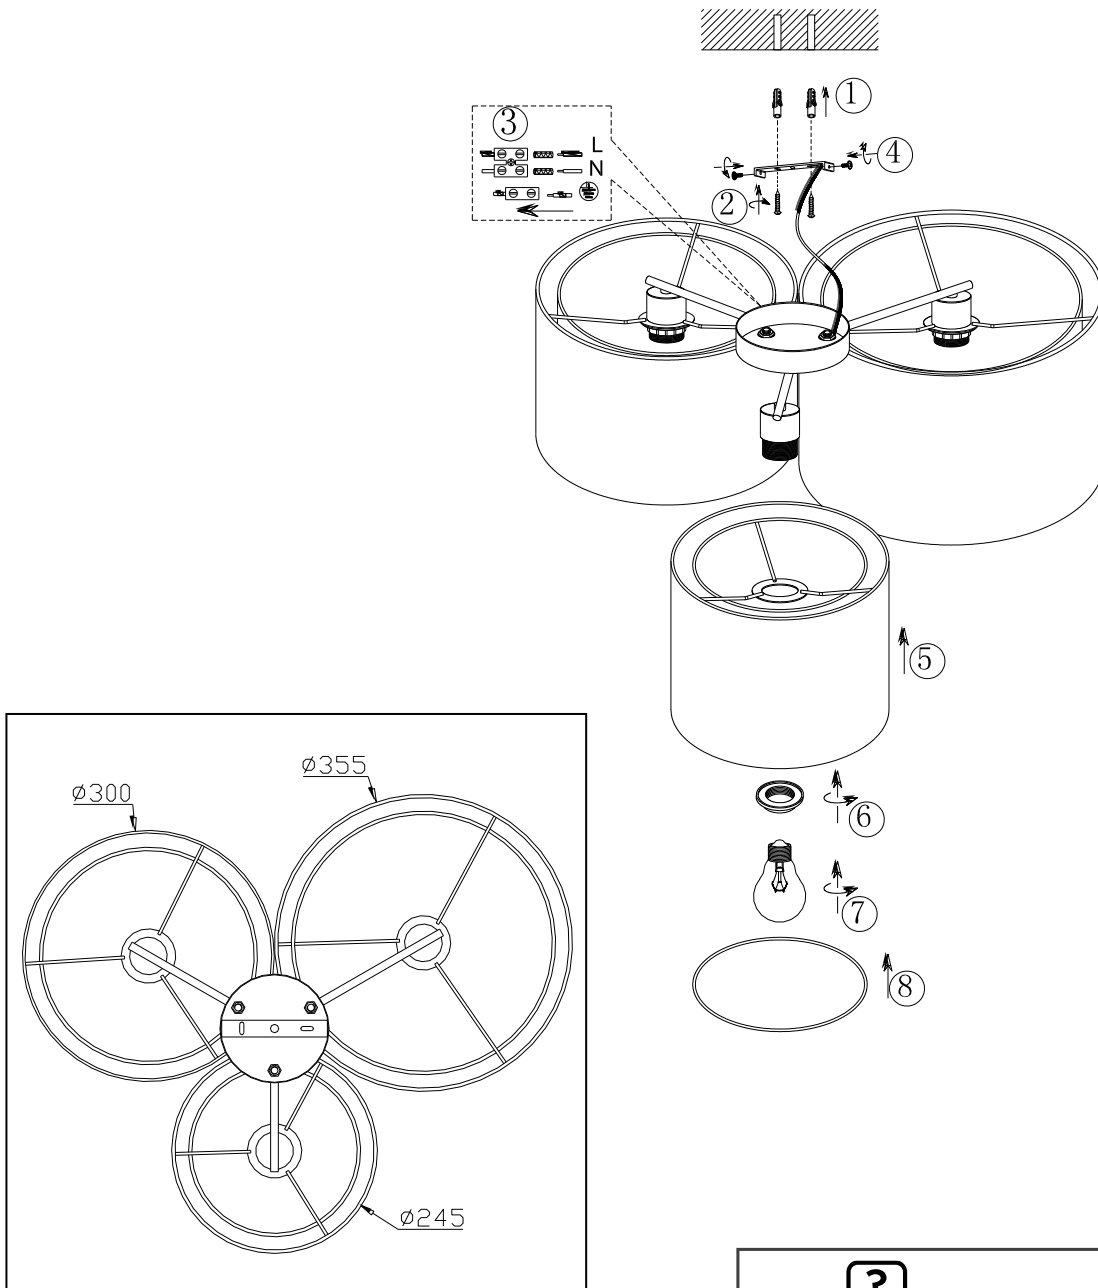

(SR) UPOZORENJE!

Prije početka montaže, pažljivo pročitajte sigurnosne upute!

(UK) ПОПЕРЕДЖЕННЯ!

Перед розбиранням, будь ласка, уважно прочитайте інструкції з техніки безпеки!

230V~50Hz
3 x E27 / max.40W

trio-lighting.com/
611490332