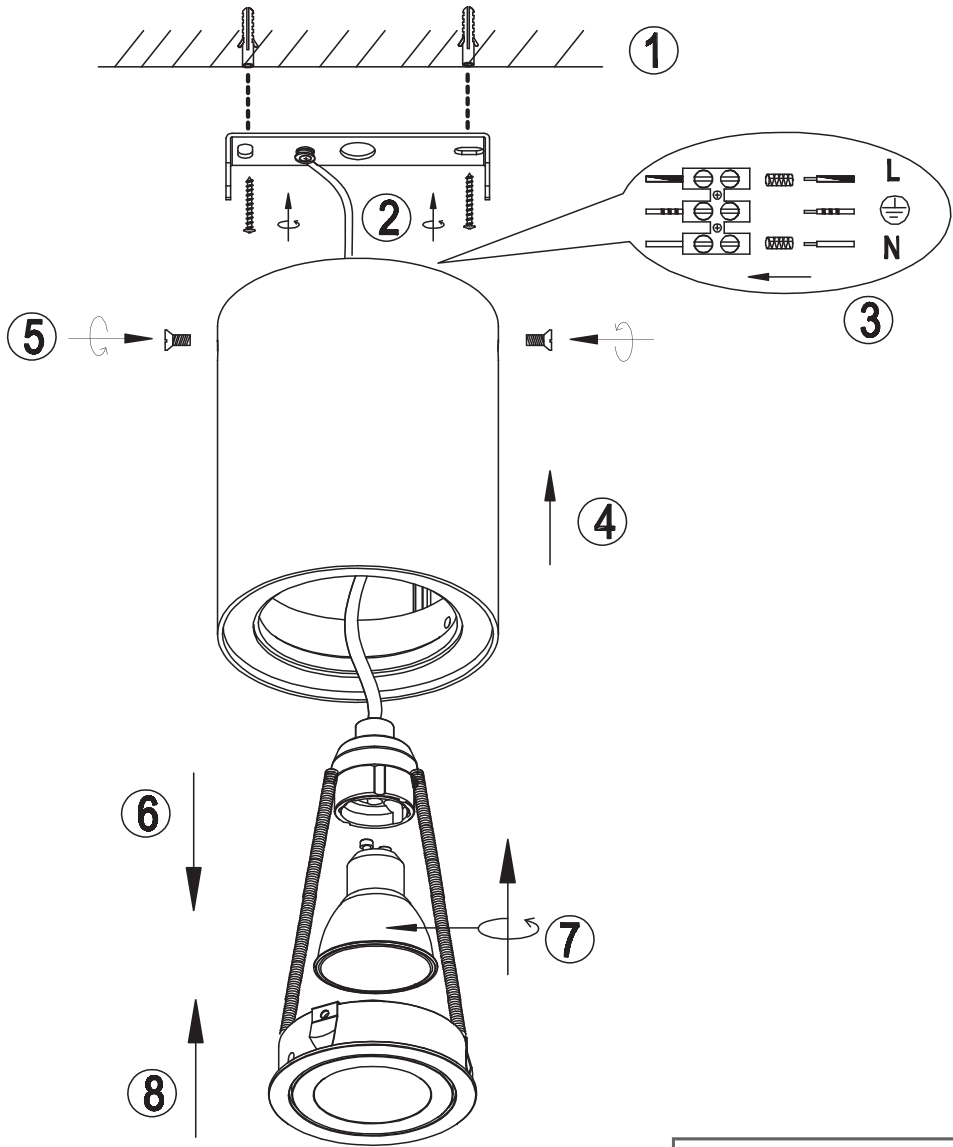

(SR) UPOZORENJE!

Prije početka montaže, pažljivo pročitajte sigurnosne upute!

(UK) ПОПЕРЕДЖЕННЯ!

Перед розбиранням, будь ласка, уважно прочитайте інструкції з техніки безпеки!

230V~ 50Hz, 1x GU10/max.35W

trio-lighting.com/
612900131