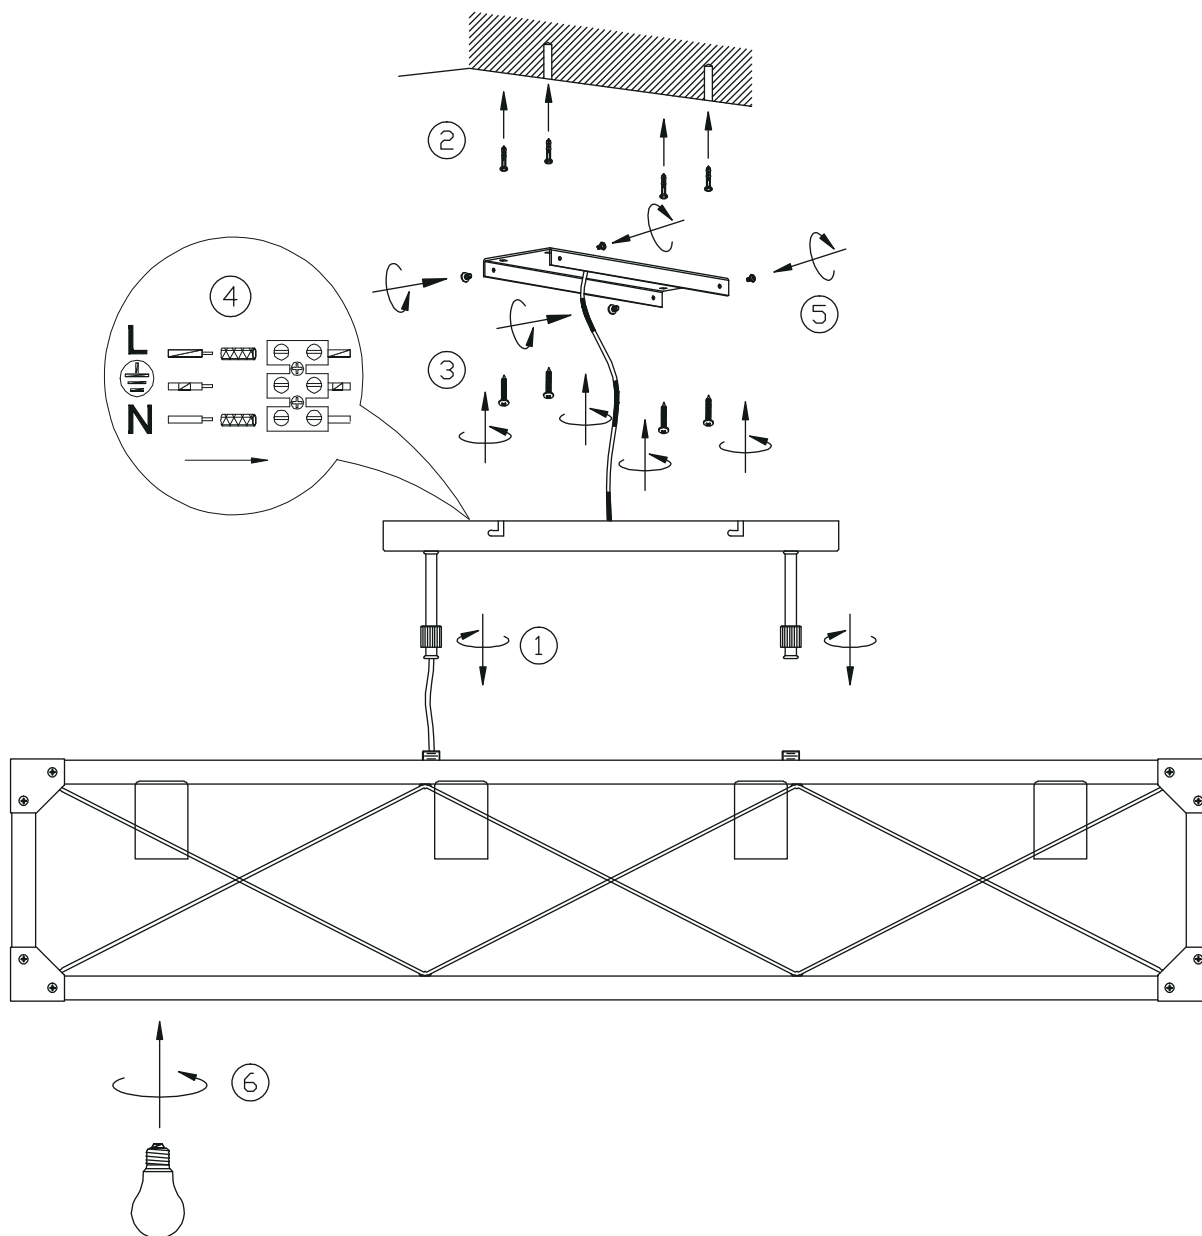

(SR) UPOZORENJE!

Prije početka montaže, pažljivo pročitajte sigurnosne upute!

(UK) ПОПЕРЕДЖЕННЯ!

Перед розбиранням, будь ласка, уважно прочитайте інструкції з техніки безпеки!

230V ~ 50Hz, 4x E27 / max. 40W