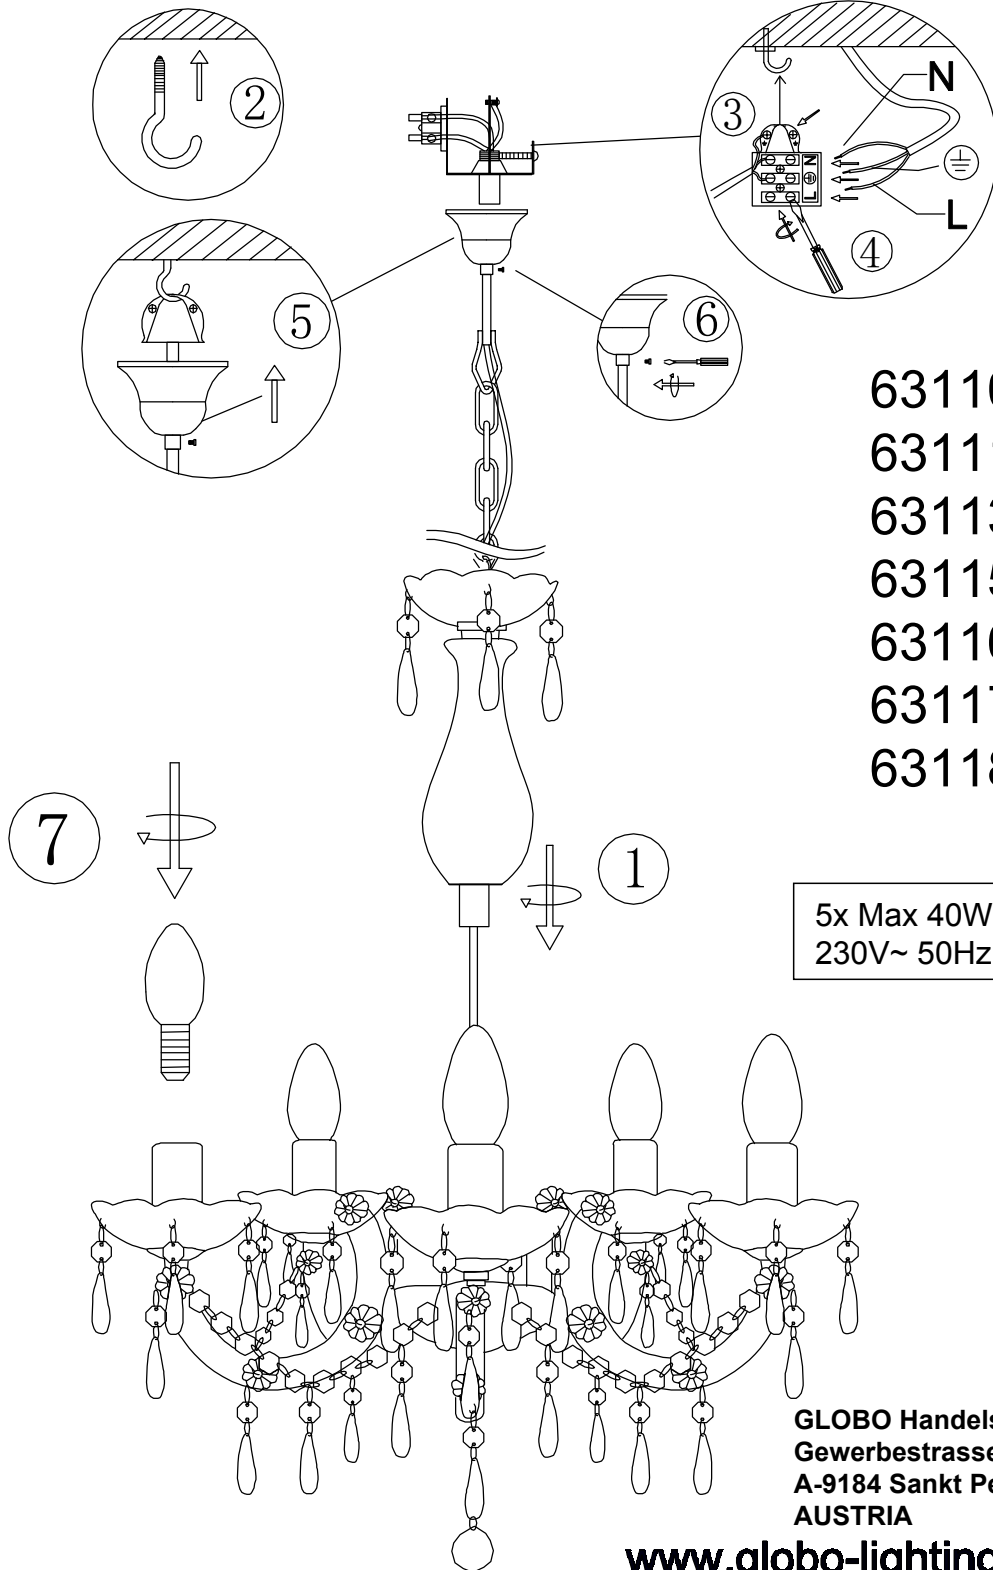

GLOBO

LIGHTING

A

C

B

63110-5
63111-5
63113-5
63115-5
63116-5
63117-5
63118-5

5x Max 40W E14
230V~ 50Hz

GLOBO Handels GmbH
Gewerbestr. 3
A-9184 Sankt Peter
AUSTRIA