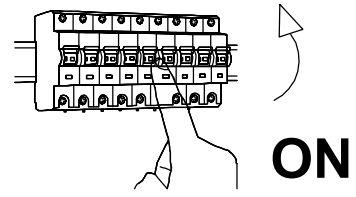

GLOBO

LIGHTING

A

C

B

63110-5
63111-5
63113-5
63115-5
63116-5
63117-5
63118-5

5x Max 40W E14
230V~ 50Hz

GLOBO Handels GmbH
Gewerbestr. 3
A-9184 Sankt Peter
AUSTRIA