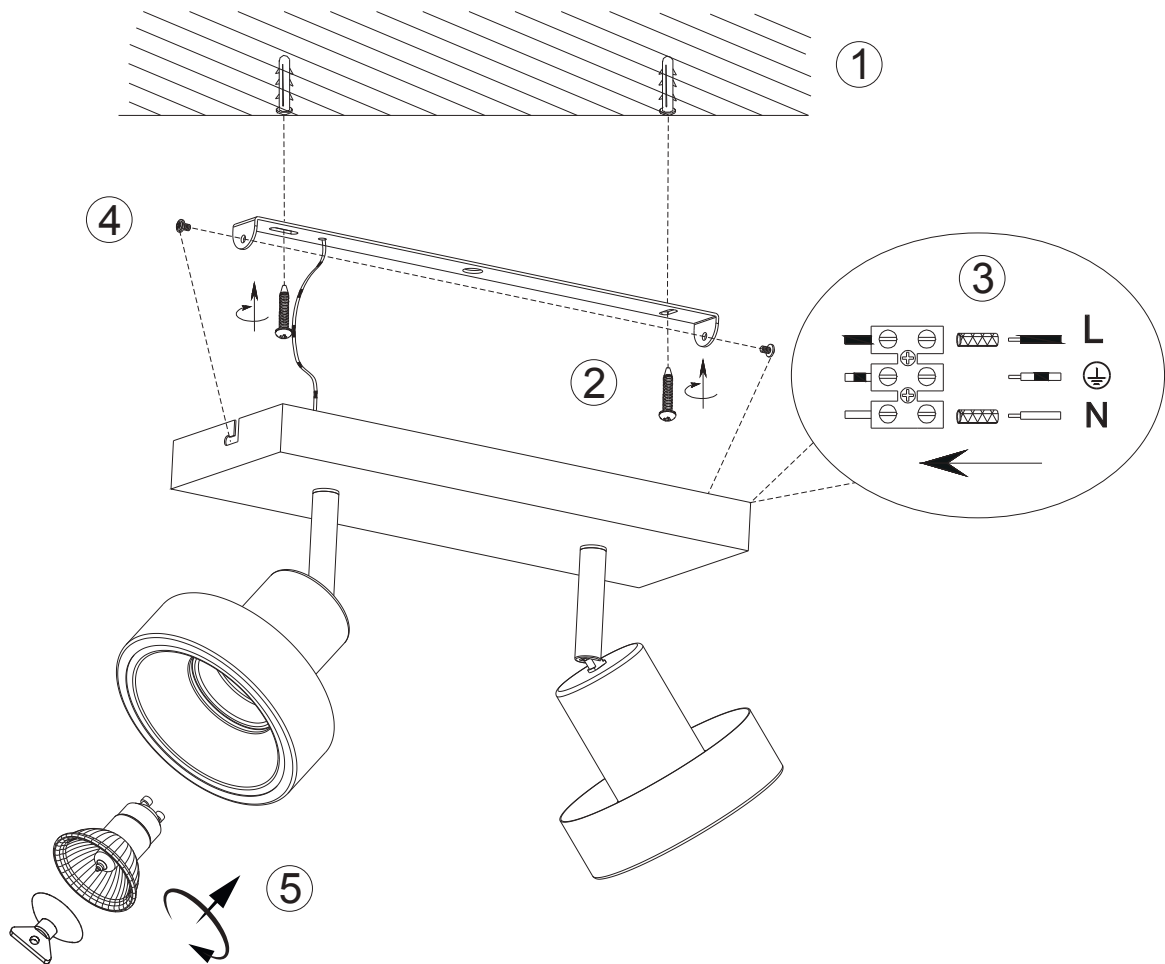

(SR) UPOZORENJE!

Prije početka montaže, pažljivo pročitajte sigurnosne upute!

trio-lighting.com/800700207

230V~50Hz 2xGU10 max.35W