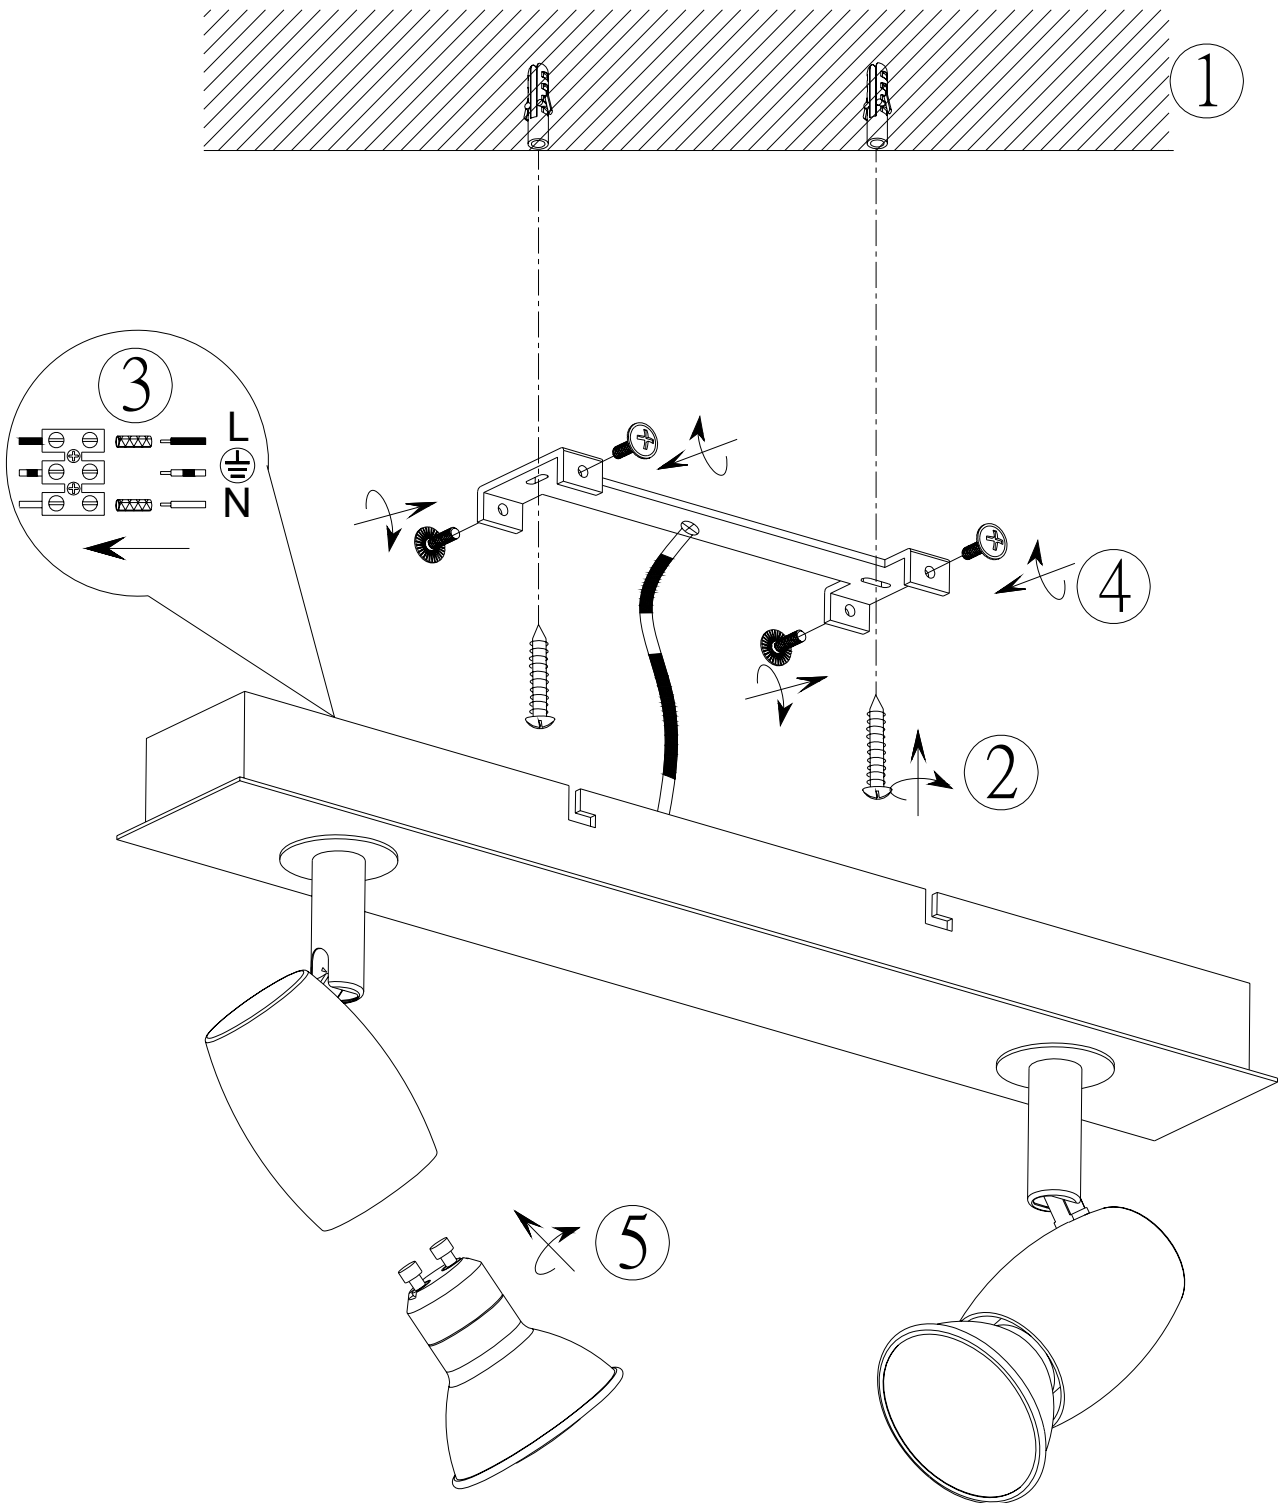

230V~50Hz
2 x G10 / max.28W