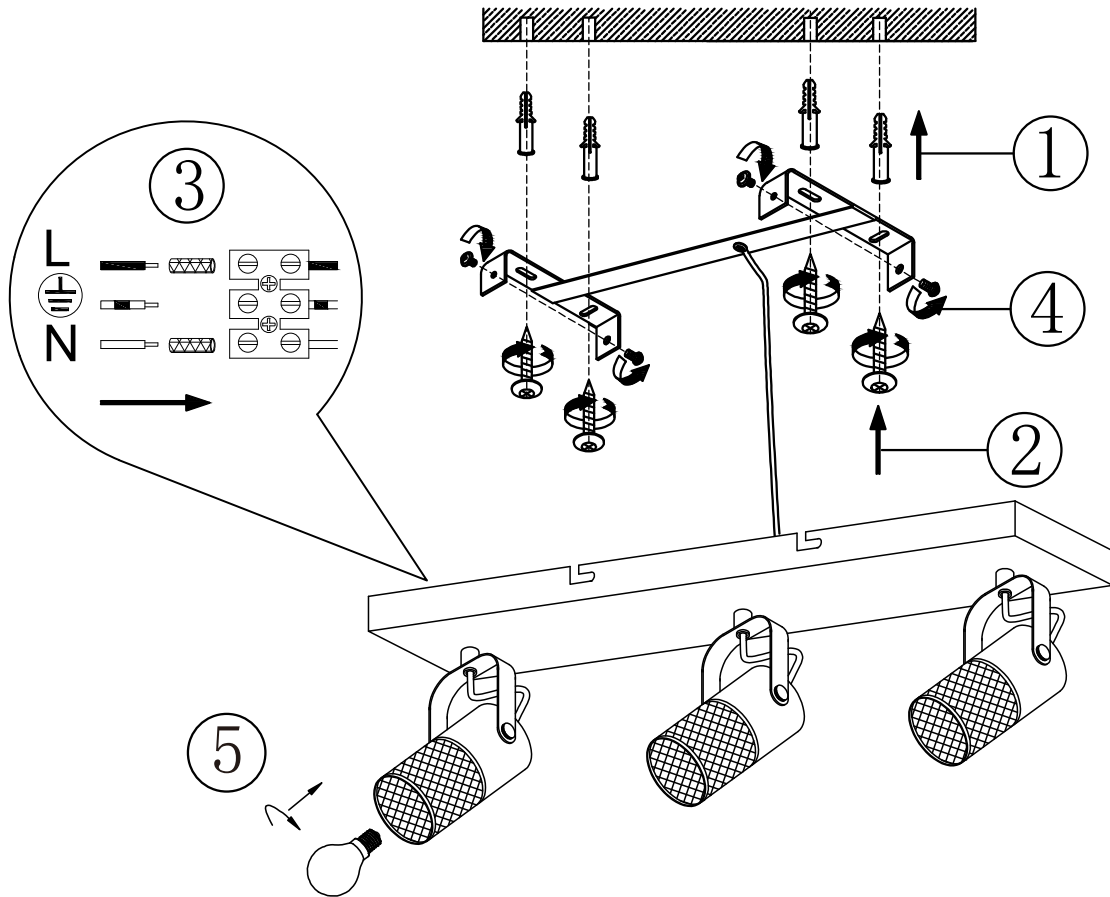

(SR) UPOZORENJE!

Prije početka montaže, pažljivo pročitajte sigurnosne upute!

(UK) ПОПЕРЕДЖЕННЯ!

Перед розбиранням, будь ласка, уважно прочитайте інструкції з техніки безпеки!

230V ~ 50Hz, 3x E14 / max. 40W