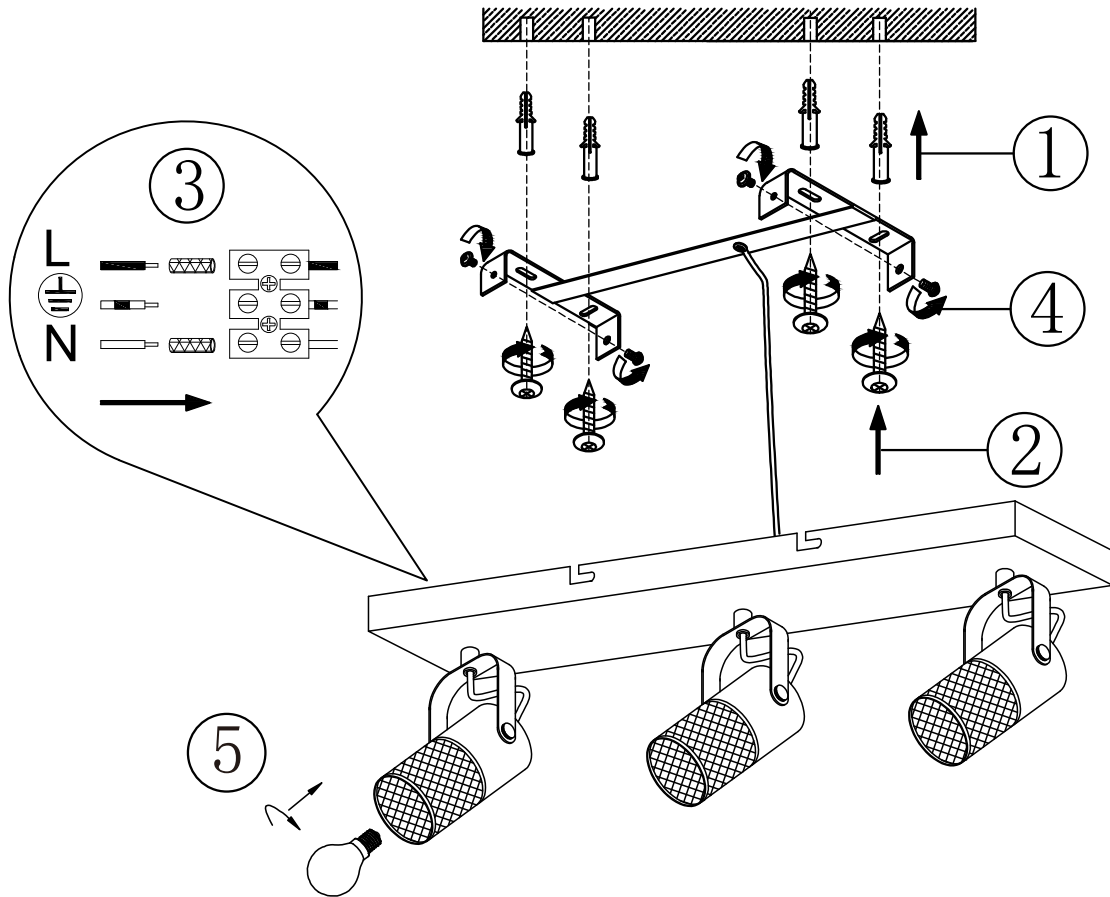

Norėdami saugiai ir teisingai sumontuoti šviestuv vadovaukitės šia instrukcija!

**(ET) HOIATUS!**

Enne monteerimist lugege ohutusjuhised tähelepanelikult läbi!

**(DA) OBS!**

Læs sikkerhedsinformationen nøje, før du monterer produktet!

**(UK) ПОПЕРЕДЖЕННЯ!**

Перед розбиранням, будь ласка, уважно прочитайте інструкції з техніки безпеки!

230V ~ 50Hz, 3x E14 / max. 40W

[trio-lighting.com/](http://trio-lighting.com/)  
804300332