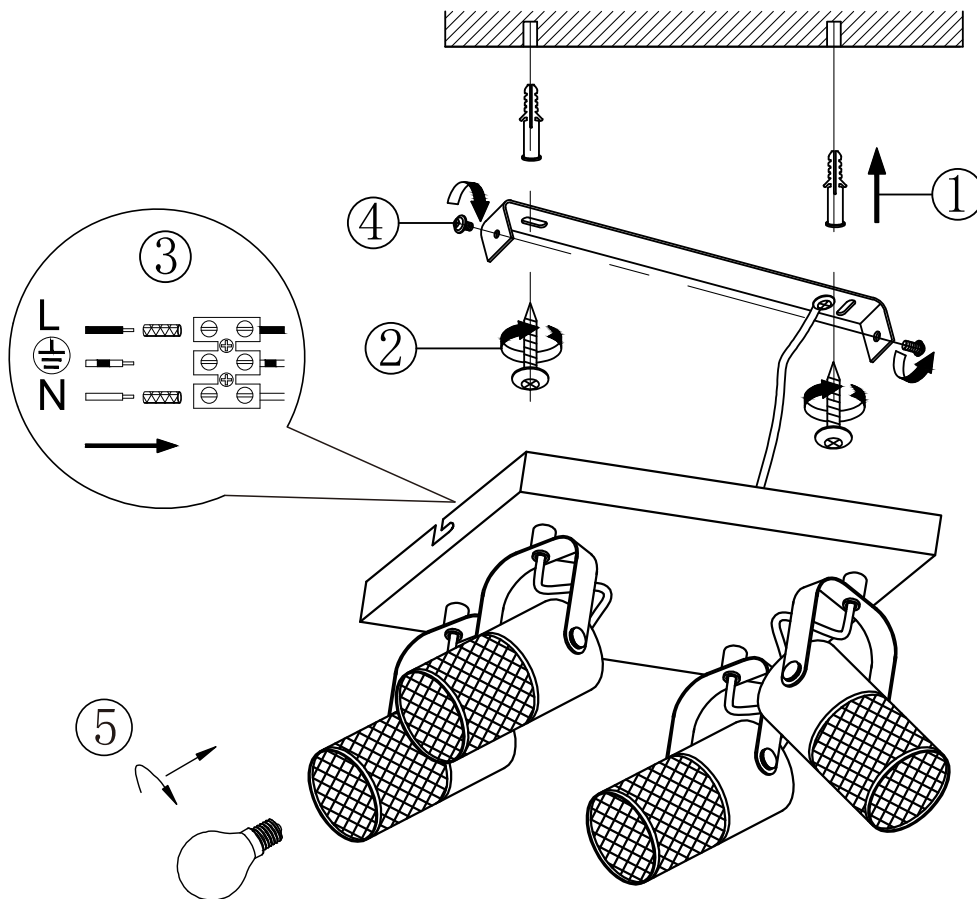

(SR) UPOZORENJE!

Prije početka montaže, pažljivo pročitajte sigurnosne upute!

230V ~ 50Hz, 4x E14 / max. 40W

[trio-lighting.com/
804300432](http://trio-lighting.com/804300432)