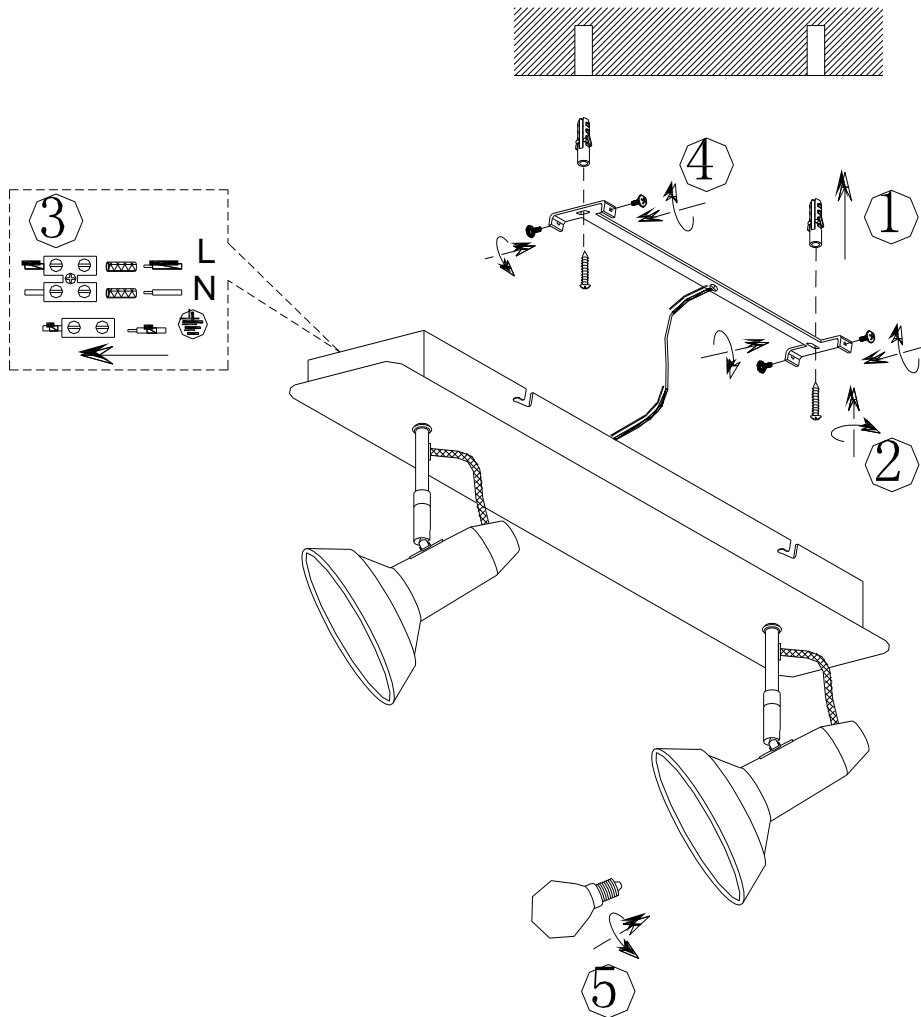

Norėdami saugiai ir teisingai sumontuoti šviestuv vadovaukitės šia instrukcija!

**(ET) HOIATUS!**

Enne monteerimist lugege ohutusjuhised tähelepanelikult läbi!

**(DA) OBS!**

Læs sikkerhedsinformationen nøje, før du monterer produktet!

**(UK) ПОПЕРЕДЖЕННЯ!**

Перед розбиранням, будь ласка, уважно прочитайте інструкції з техніки безпеки!

**230V~50Hz**  
**2 x E14 / max.10W**

**trio-lighting.com/**  
**811900232**