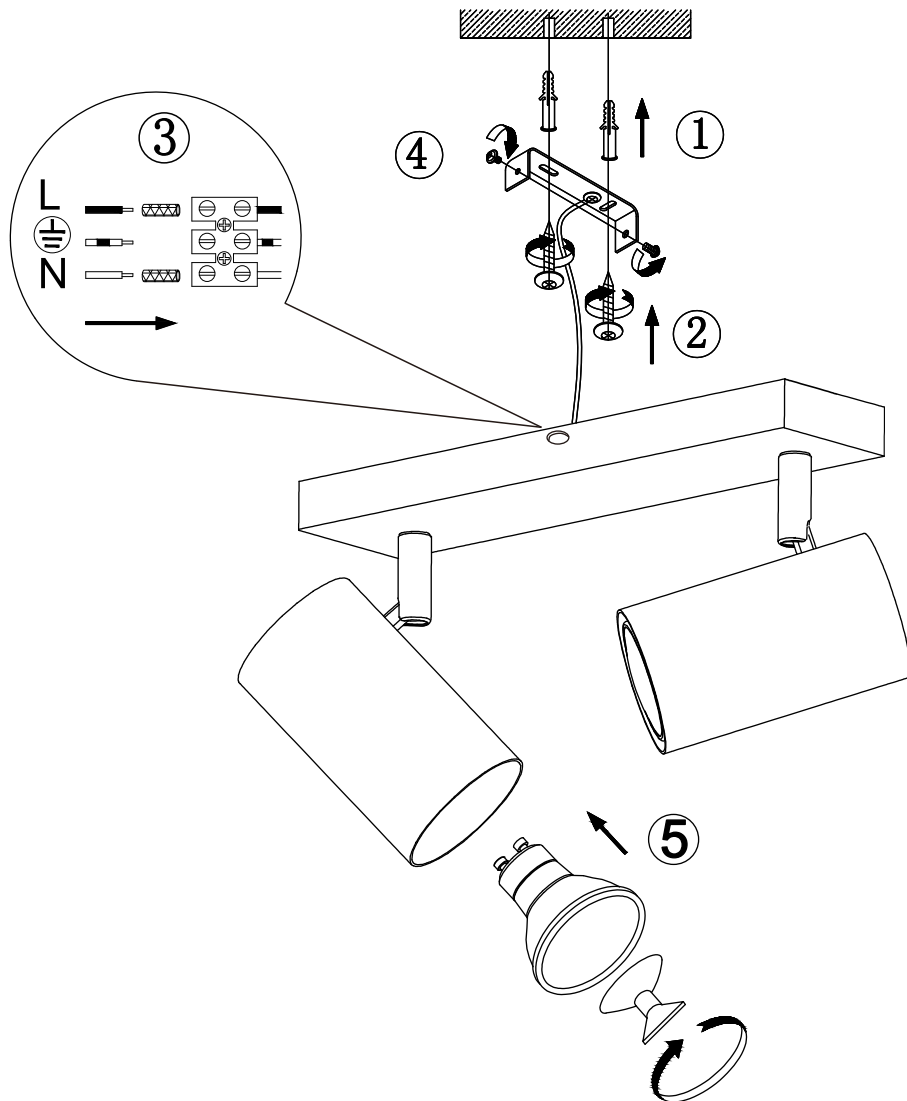

(SR) UPOZORENJE!

Prije početka montaže, pažljivo pročitajte sigurnosne upute!

230V ~ 50Hz, 2x GU10 / max. 35W

trio-lighting.com/
812400207