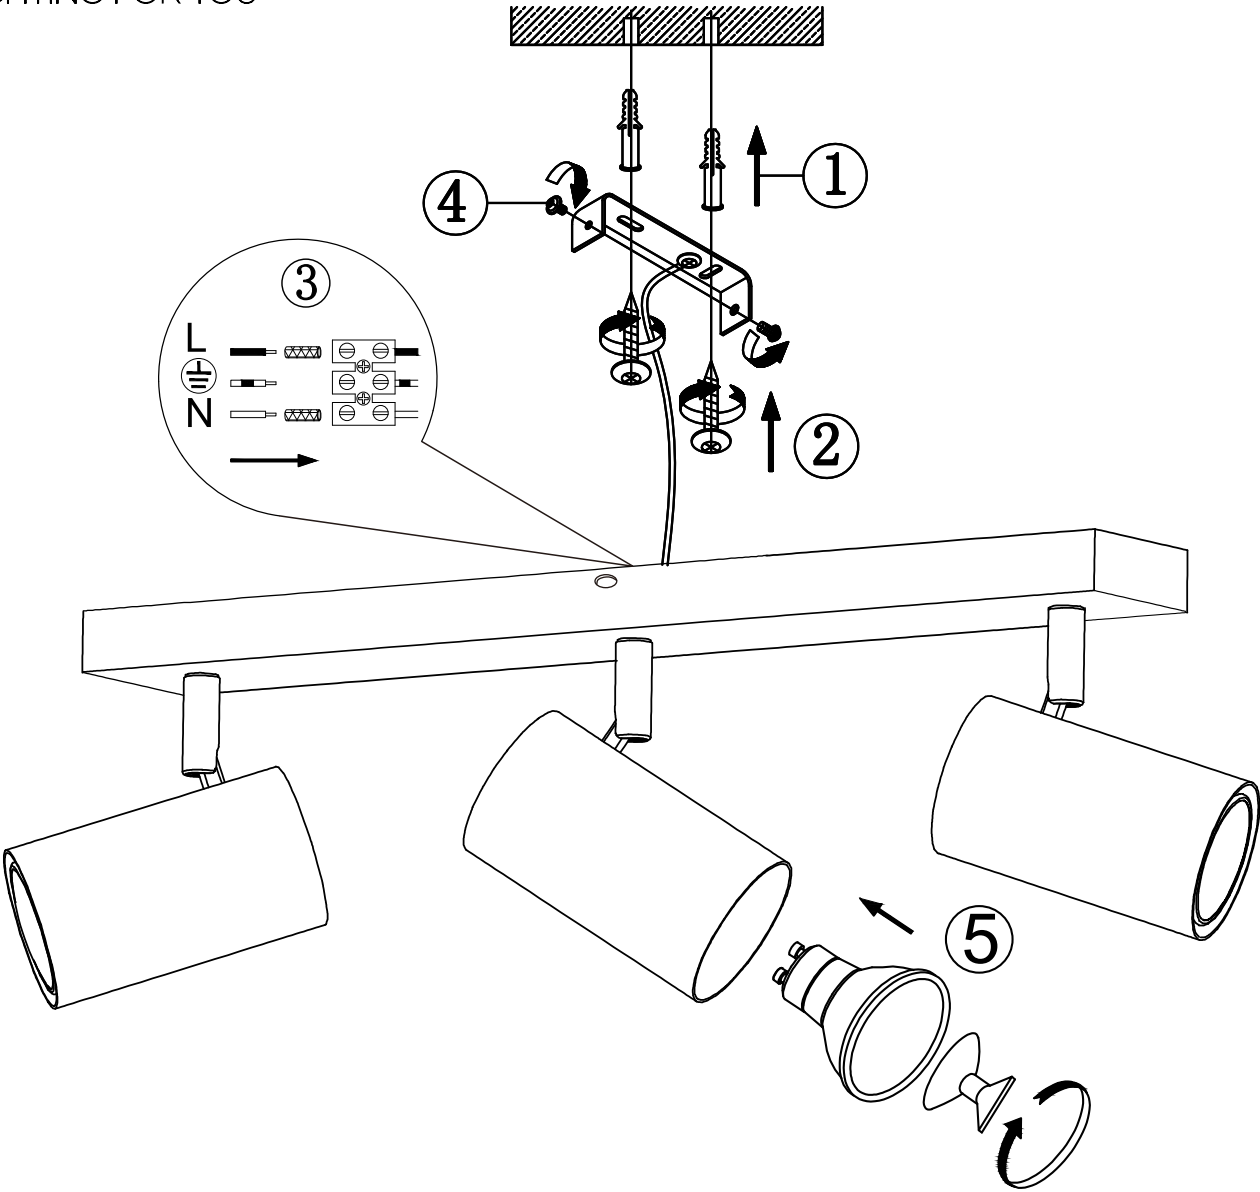

(SR) UPOZORENJE!

Prije početka montaže, pažljivo pročitajte sigurnosne upute!

230V ~ 50Hz, 3x GU10 / max. 35W

trio-lighting.com/
812400307