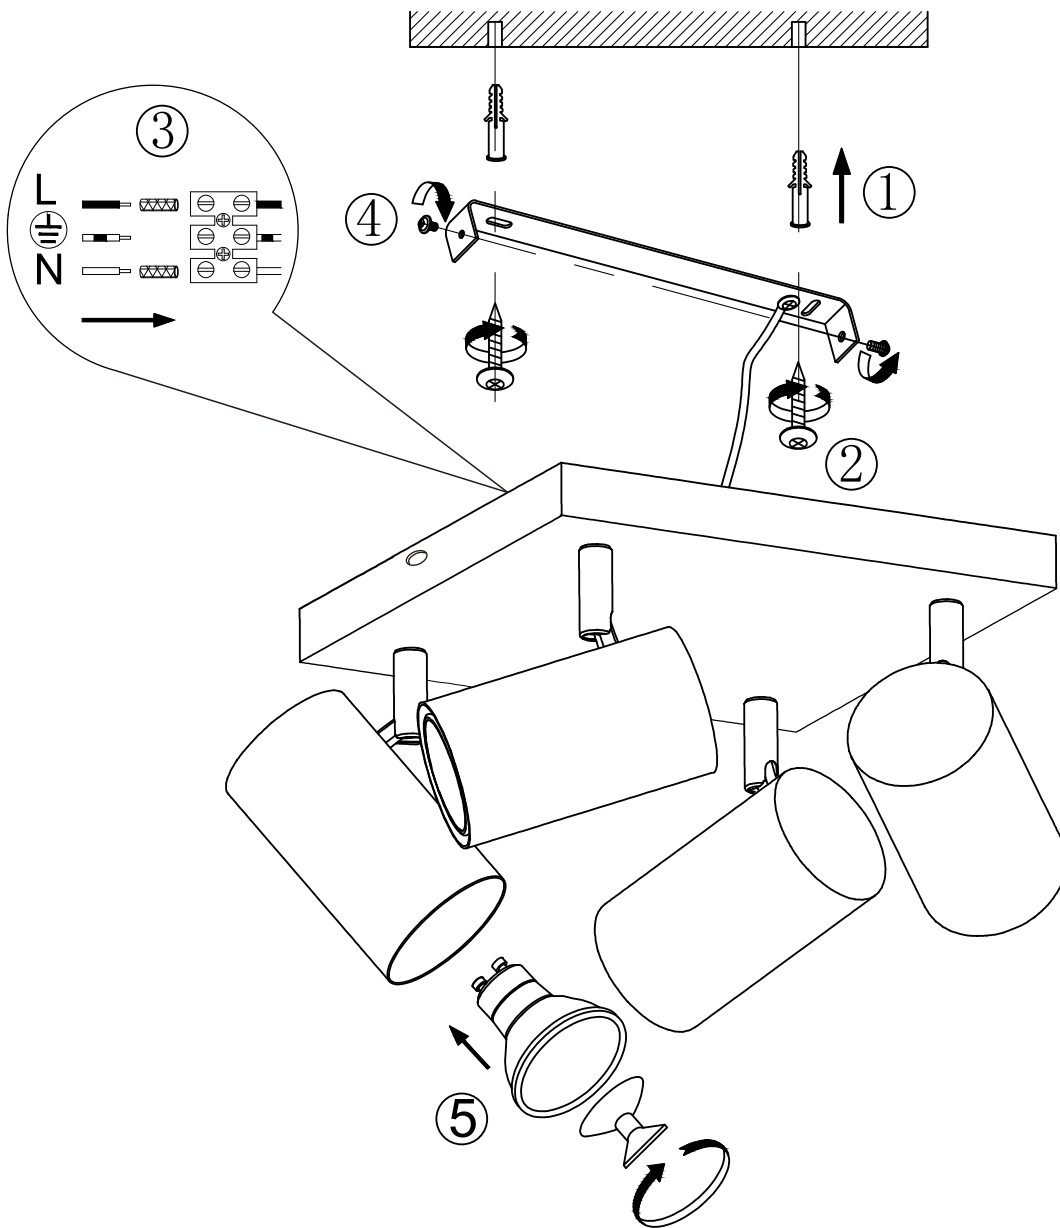

(SR) UPOZORENJE!

Prije početka montaže, pažljivo pročitajte sigurnosne upute!

230V ~ 50Hz, 4x GU10 / max. 35W

[trio-lighting.com/
812400407](http://trio-lighting.com/812400407)