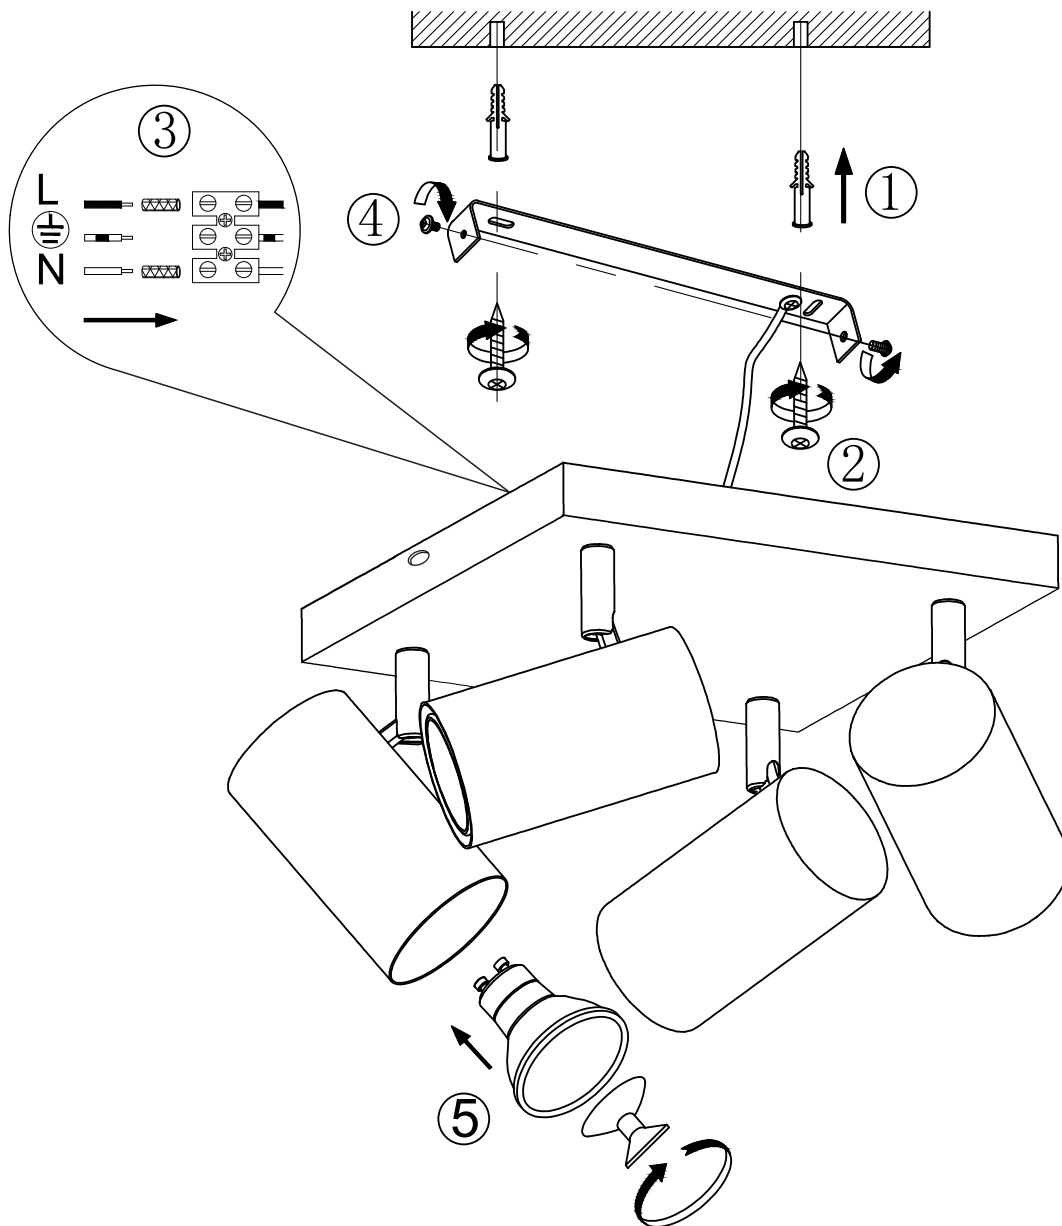

(SR) UPOZORENJE!

Prije početka montaže, pažljivo pročitajte sigurnosne upute!

230V ~ 50Hz, 4x GU10 / max. 35W

trio-lighting.com/
812400407