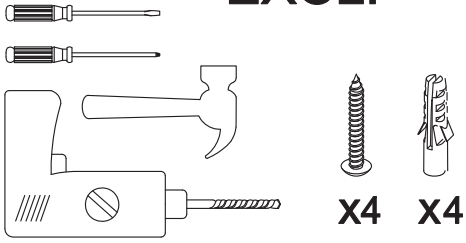

EXCL.

INCL.

A

B1

B2

②

①

②

③

Max.>2.5kg

**MIRRORS
AND MORE**

1410102

Mirrors & More GmbH
Gut Nierhof 17
D-59757 Arnsberg

www.mirrors-and-more.com