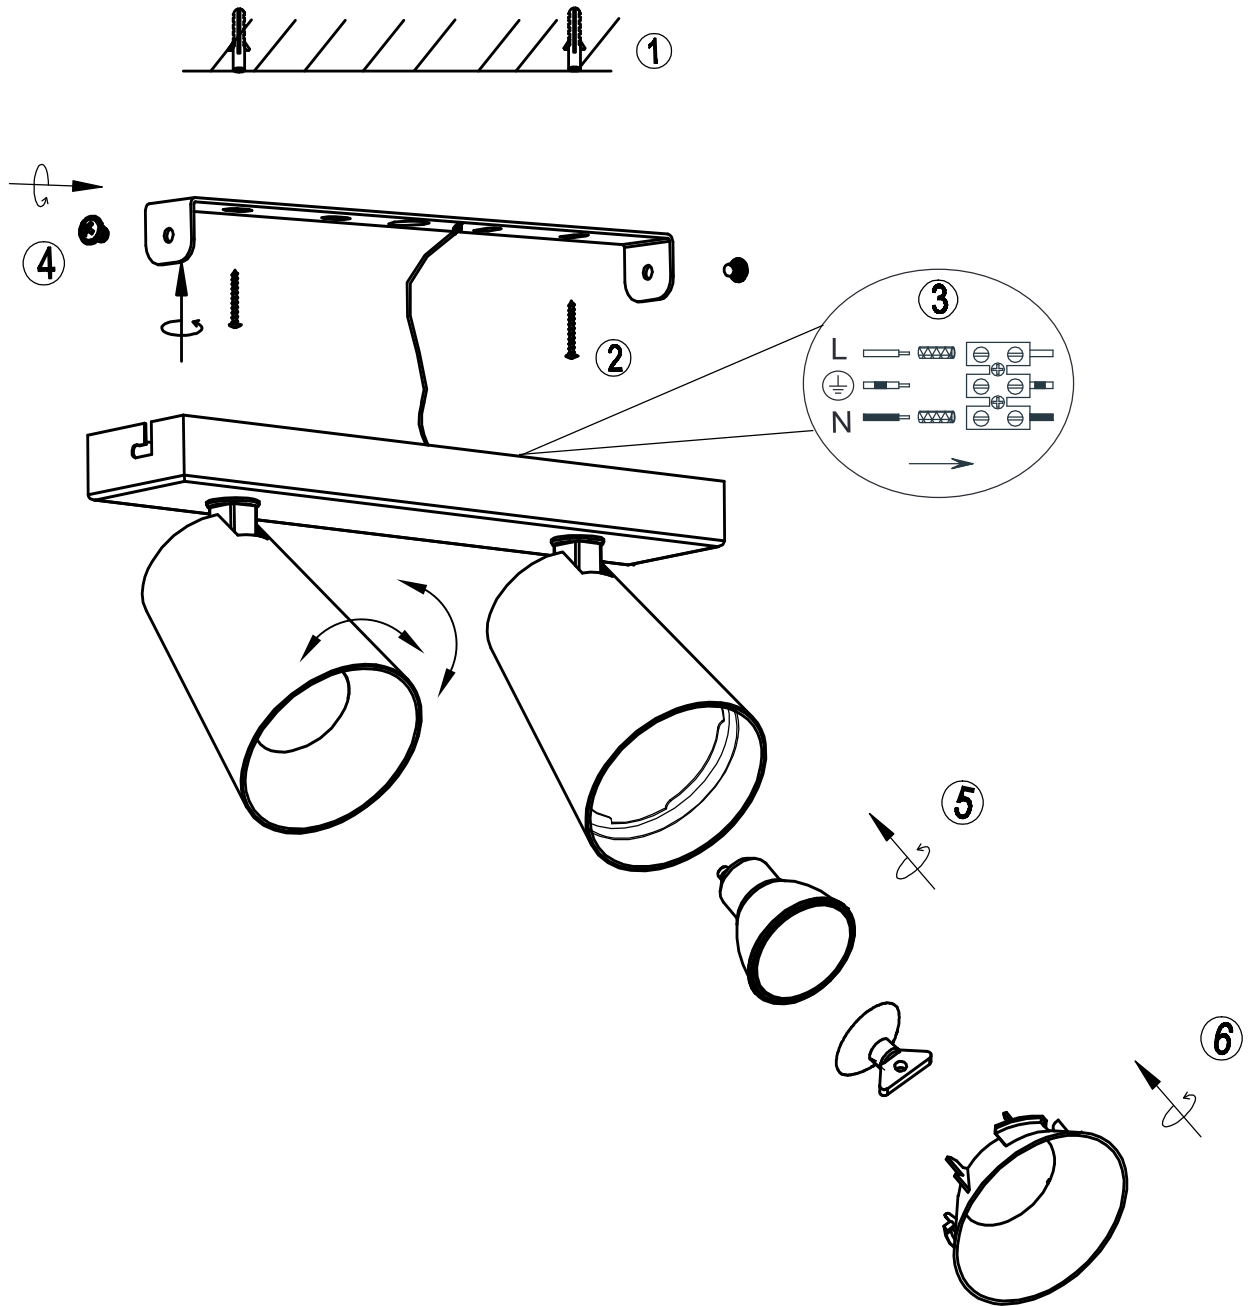

(SR) UPOZORENJE!

Prije početka montaže, pažljivo pročitajte sigurnosne upute!

(UK) ПОПЕРЕДЖЕННЯ!

Перед розбиранням, будь ласка, уважно прочитайте інструкції з техніки безпеки!

230V~ 50Hz, 2x GU10/max.10W

trio-lighting.com/
817100231