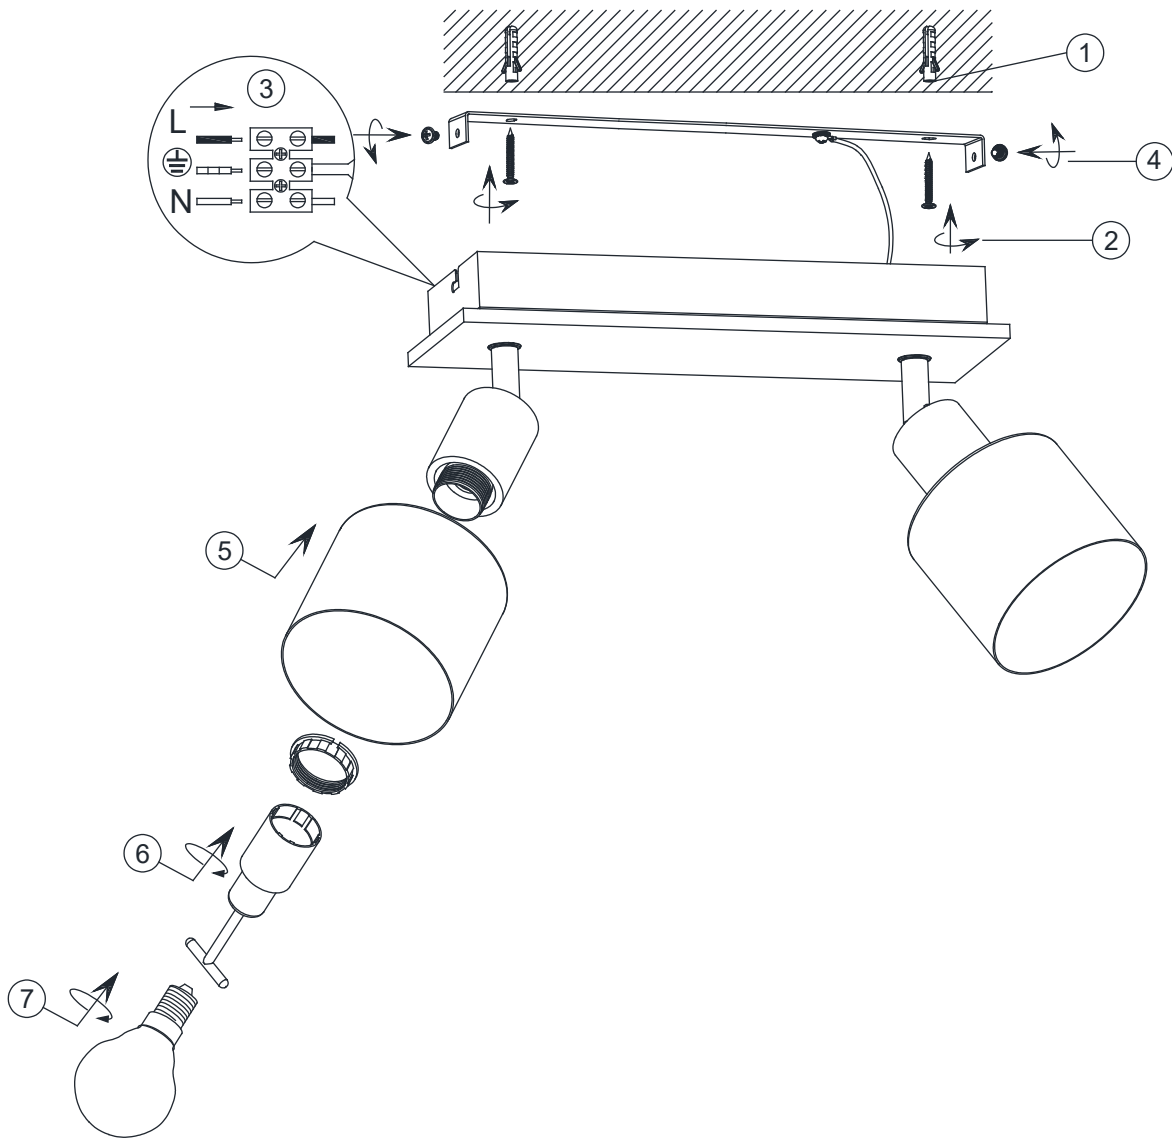

(SR) UPOZORENJE!

Prije početka montaže, pažljivo pročitajte sigurnosne upute!

(UK) ПОПЕРЕДЖЕННЯ!

Перед розбиранням, будь ласка, уважно прочитайте інструкції з техніки безпеки!

230V~50Hz
2 x E14 / max.10W

trio-lighting.com/
862700276