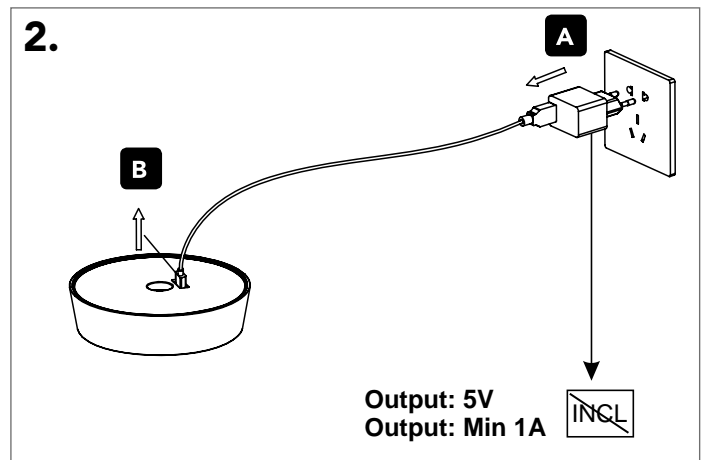

# ECO-LIGHT

LEUCHTEN GMBH

Art.-Nr.:  
9260-L1 BCO / 9260-L1 GO / 9260-L1 NERO

3,7V 2x2200 mAh Li-Ion Akku Battery

Dieses Produkt enthält Lichtquellen der Energieeffizienzklasse <F>.

Vor dem ersten Gebrauch, entfernen Sie die Schutzfolie und laden Sie den Akku komplett auf. Der Akku verfügt über einen Überladungsschutz. Bitte beachten Sie, dass der Akku Schaden nehmen kann, sollte er über einen sehr langen Zeitraum aufgeladen werden.