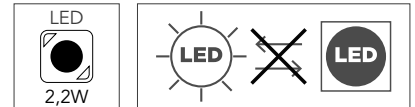

# ECO-LIGHT

LEUCHTEN GMBH

Art.-Nr.:  
9260-L1 BCO / 9260-L1 GO / 9260-L1 NERO

3,7V 2x2200 mAh Li-Ion Akku Battery

Dieses Produkt enthält Lichtquellen der Energieeffizienzklasse <F>.

Vor dem ersten Gebrauch, entfernen Sie die Schutzfolie und laden Sie den Akku komplett auf. Der Akku verfügt über einen Überladungsschutz. Bitte beachten Sie, dass der Akku Schaden nehmen kann, sollte er über einen sehr langen Zeitraum aufgeladen werden.