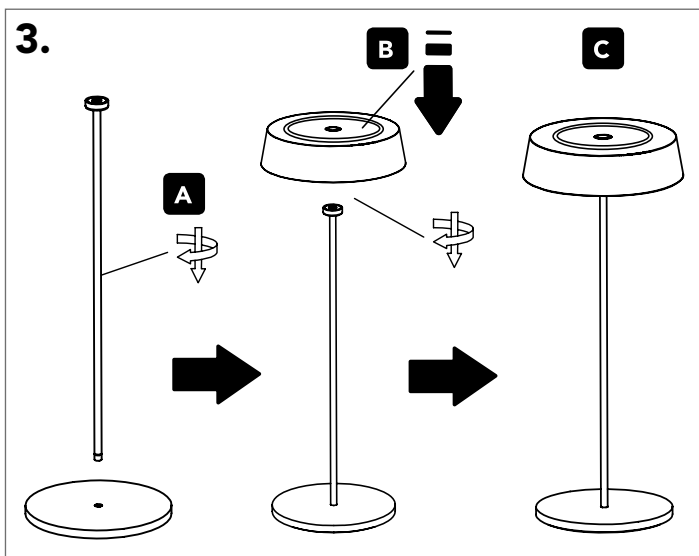

# ECO-LIGHT

LEUCHTEN GMBH

Art.-Nr.:  
9260-L1 BCO / 9260-L1 GO / 9260-L1 NERO

3,7V 2x2200 mAh Li-Ion Akku Battery

Dieses Produkt enthält Lichtquellen der Energieeffizienzklasse <F>.

Vor dem ersten Gebrauch, entfernen Sie die Schutzfolie und laden Sie den Akku komplett auf. Der Akku verfügt über einen Überladungsschutz. Bitte beachten Sie, dass der Akku Schaden nehmen kann, sollte er über einen sehr langen Zeitraum aufgeladen werden.

Touchdimmer: Berühren Sie den Touchdimmer kurz, um die Leuchte ein- oder auszuschalten. Um das Licht stufenlos zu dimmen, berühren Sie den Touchdimmer länger. Nach vier Sekunden sollte die Helligkeit auf 100% sein. Berühren Sie den Touchdimmer weiter, um das Licht dann zu dimmen. Die Helligkeit wird abnehmen, bis das Licht komplett erlischt.

Akku-Ladeanzeige: Wird der Akku geladen, leuchtet der Touchdimmer rot. Ist der Ladevorgang beendet, leuchtet der Touchdimmer grün.