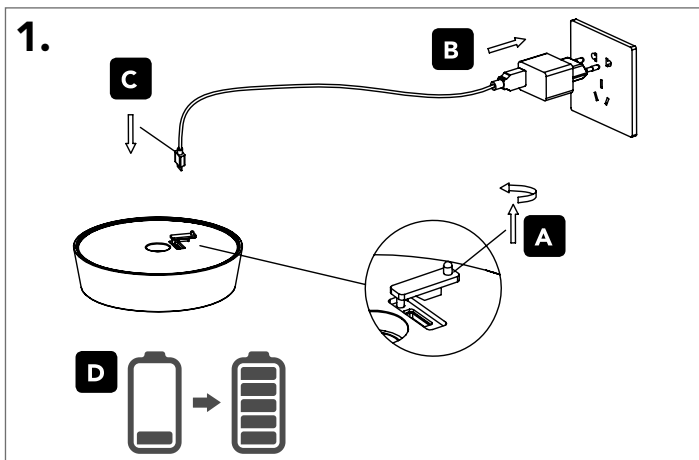

# ECO-LIGHT

LEUCHTEN GMBH

Art.-Nr.:  
9260-L1 BCO / 9260-L1 GO / 9260-L1 NERO

3,7V 2x2200 mAh Li-Ion Akku Battery

Dieses Produkt enthält Lichtquellen der Energieeffizienzklasse <F>.

Vor dem ersten Gebrauch, entfernen Sie die Schutzfolie und laden Sie den Akku komplett auf. Der Akku verfügt über einen Überladungsschutz. Bitte beachten Sie, dass der Akku Schaden nehmen kann, sollte er über einen sehr langen Zeitraum aufgeladen werden.

Touchdimmer: Berühren Sie den Touchdimmer kurz, um die Leuchte ein- oder auszuschalten. Um das Licht stufenlos zu dimmen, berühren Sie den Touchdimmer länger. Nach vier Sekunden sollte die Helligkeit auf 100% sein. Berühren Sie den Touchdimmer weiter, um das Licht dann zu dimmen. Die Helligkeit wird abnehmen, bis das Licht komplett erlischt.

Akku-Ladeanzeige: Wird der Akku geladen, leuchtet der Touchdimmer rot. Ist der Ladevorgang beendet, leuchtet der Touchdimmer grün.