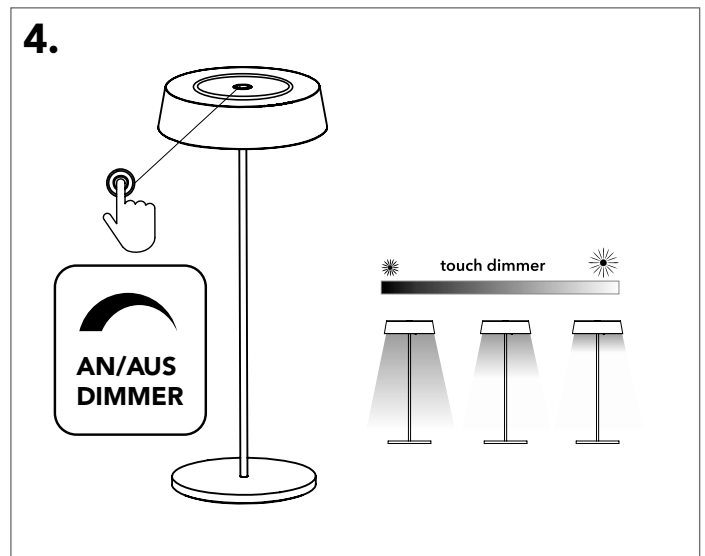

# ECO-LIGHT

LEUCHTEN GMBH

Art.-Nr.:  
9260-L1 BCO / 9260-L1 GO / 9260-L1 NERO

3,7V 2x2200 mAh Li-Ion Akku Battery

Dieses Produkt enthält Lichtquellen der Energieeffizienzklasse <F>.

Vor dem ersten Gebrauch, entfernen Sie die Schutzfolie und laden Sie den Akku komplett auf. Der Akku verfügt über einen Überladungsschutz. Bitte beachten Sie, dass der Akku Schaden nehmen kann, sollte er über einen sehr langen Zeitraum aufgeladen werden.

Touchdimmer: Berühren Sie den Touchdimmer kurz, um die Leuchte ein- oder auszuschalten. Um das Licht stufenlos zu dimmen, berühren Sie den Touchdimmer länger. Nach vier Sekunden sollte die Helligkeit auf 100% sein. Berühren Sie den Touchdimmer weiter, um das Licht dann zu dimmen. Die Helligkeit wird abnehmen, bis das Licht komplett erlischt.

Akku-Ladeanzeige: Wird der Akku geladen, leuchtet der Touchdimmer rot. Ist der Ladevorgang beendet, leuchtet der Touchdimmer grün.