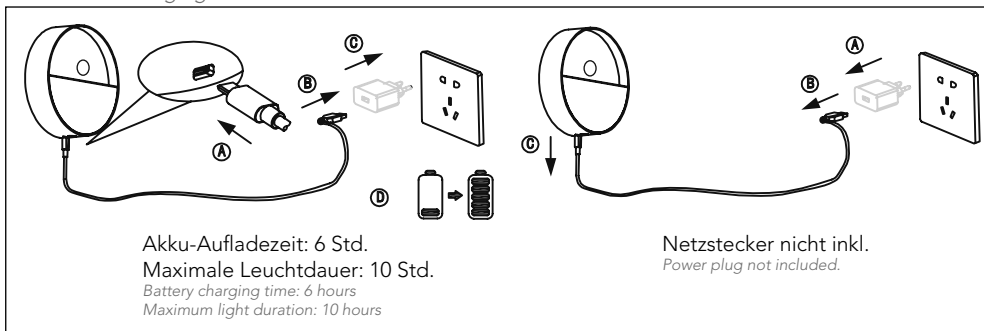

Aufladen *Charging*