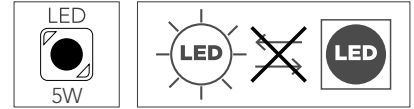

# ECO-LIGHT

LEUCHTEN GMBH

Art.-Nr.:  
9490-R-PIR gr | 9490-R-PIR sa | 9490-R-PIR wo

3.7V 2x2200 mAh Li-Ion Akku battery

Vor dem ersten Gebrauch: Entfernen Sie die Schutzfolie und laden Sie den Akku komplett auf. Der Akku verfügt über einen Überladungsschutz. Bitte beachten Sie, dass der Akku Schaden nehmen kann, sollte er über einen sehr langen Zeitraum aufgeladen werden.

Dieses Produkt enthält Lichtquellen der Energieeffizienzklasse <F>.