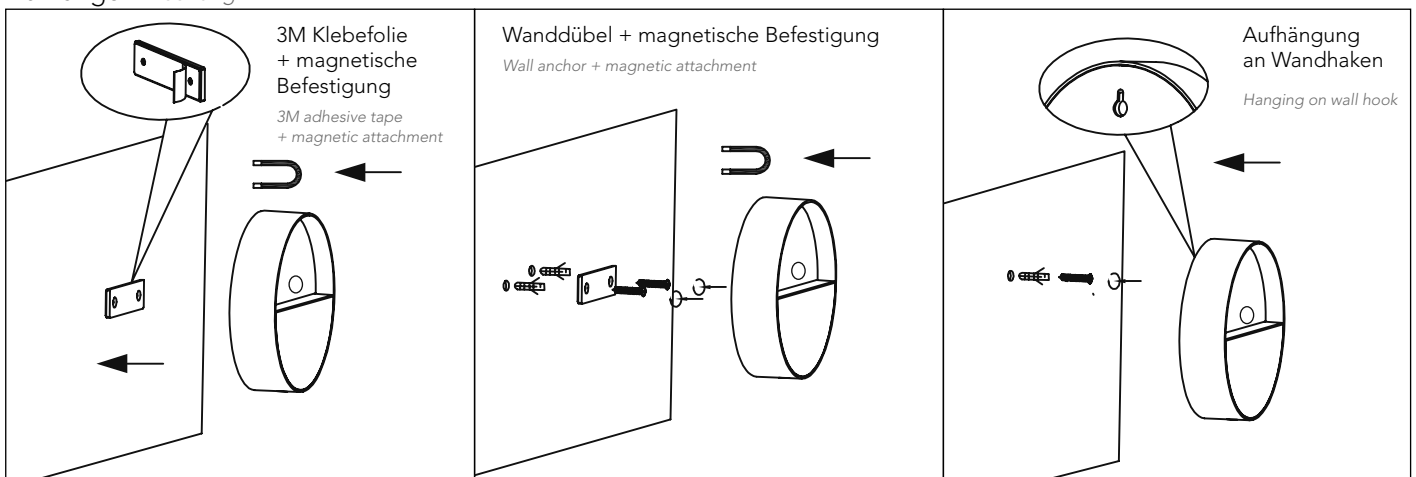

Aufhängen *Mounting*