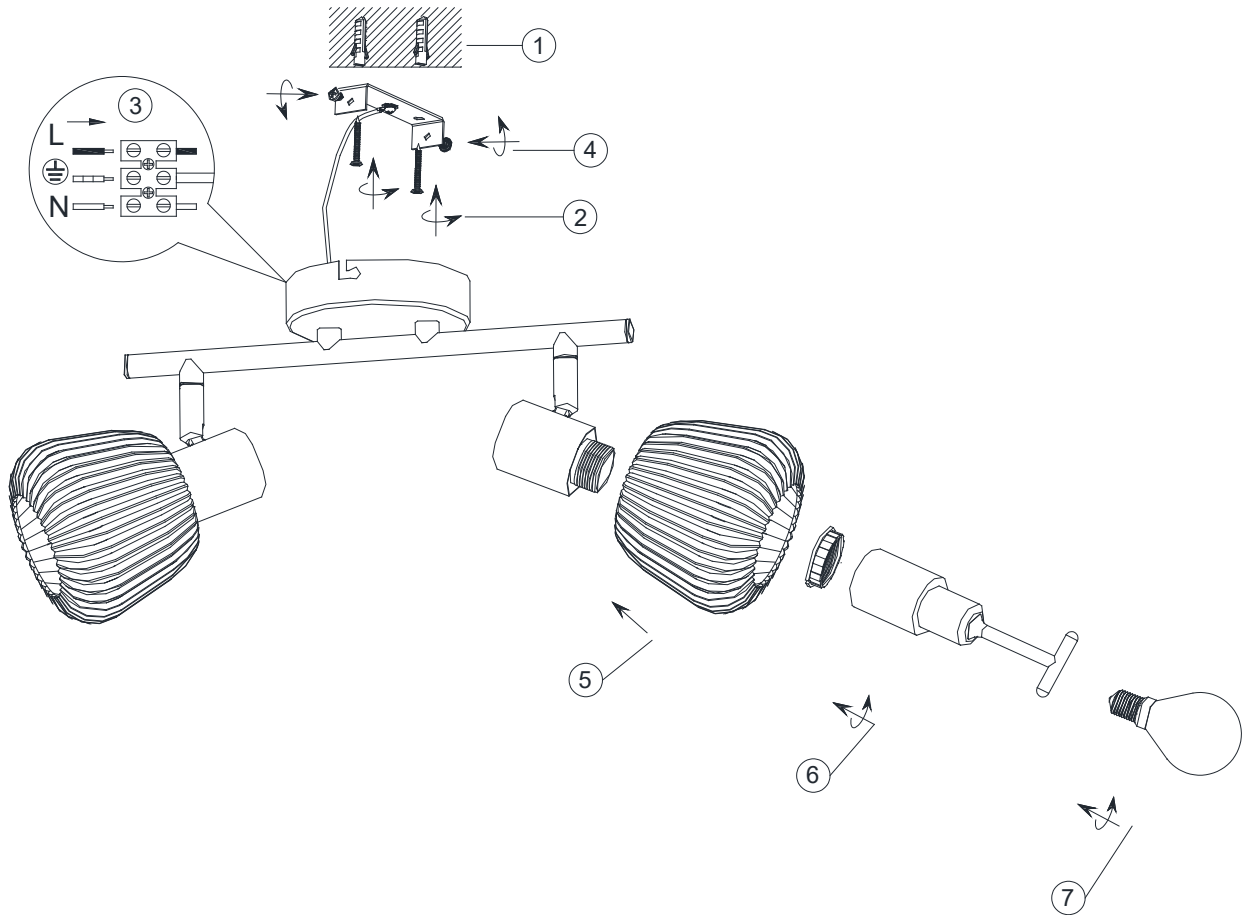

(SR) UPOZORENJE!

Prije početka montaže, pažljivo pročitajte sigurnosne upute!

(UK) ПОПЕРЕДЖЕННЯ!

Перед розбиранням, будь ласка, уважно прочитайте інструкції з техніки безпеки!

230V~50Hz
2 x E14 / max.10W

trio-lighting.com/
862800232